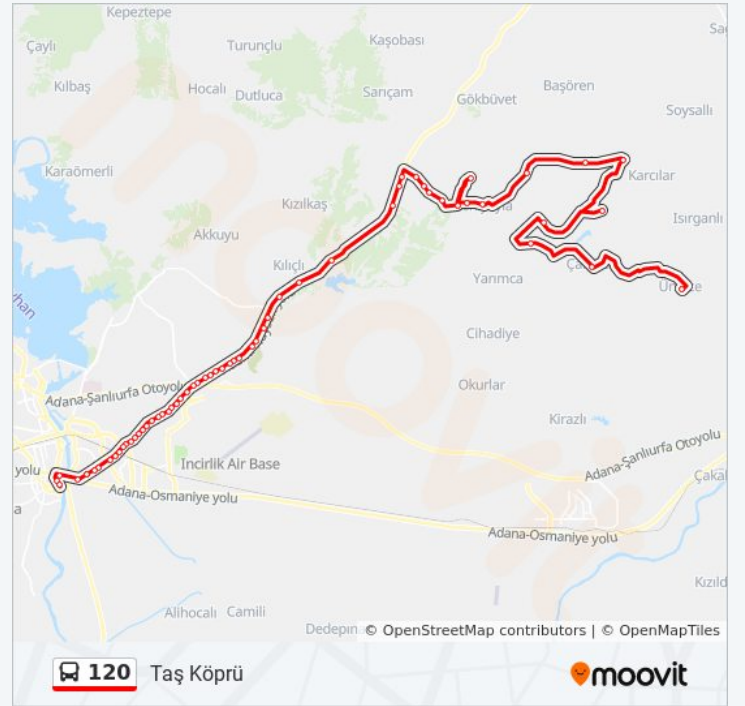

Çamlıca Mah. 1a

Tekeliler Mah. 1b

Avcılar Mah. 2b

Avcılar Mah. 1b

Yeniyayla Mah. 1a

Aydinyurdu Mah. 1b

Aydinyurdu Mah. 2b

Mustafalar Mah. 6b

Mustafalar Mah. 5b

Mustafalar 7b

Mustafalar Mah. 4b

Mustafalar Mah. 3b

Mustafalar Mah. 2b

Mustafalar Mah. 1b

Mustafalar 8b

Kiliçli Mah. 1b

Kozan Blv. 13b

Kozan Blv. 12b

Kozan Blv. 11b

Kozan Blv. 10b

Kozan Blv. 9b

Kozan Blv. 8b

Kozan Blv. 7b

Kozan Blv. 6b

Kozan Blv. 5b

Kozan Blv. 4b

Kozan Blv. 3b

Kozan Blv. 2b

Kozan Blv. 1b

Kozan Cd. 20b

Kozan Cd. 19b

Kozan Cd. 18b

Kozan Cd. 17b

Çarşamba

06:30 - 15:00

Perşembe

06:30 - 15:00

Cuma

06:30 - 15:00

Cumartesi

06:30 - 15:00

Pazar

06:30 - 15:00

120 otobüs Bilgi

Yön: Taşköprü

Duraklar: 53

Yolculuk Süresi: 75 dk

Hat Özeti: