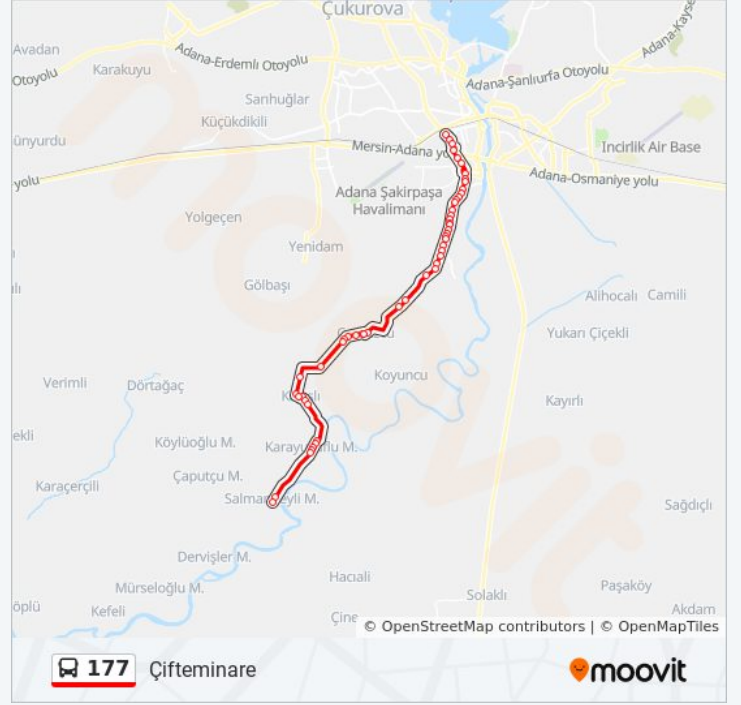

Mürselođlu - 77

Şht. Atđm. Kemal Yüzgeç Blv-14

Sefa Özer Cd. 1b

Dr.Ali Menteşođlu Cd. 2a

N.Sabuncu Blv. 1a

N.Sabuncu Blv. 2a

N.Sabuncu Blv. 3a

177 otobüs saatleri ve güzergah haritaları, moovitapp.com adresinde çevrimdışı bir PDF olarak mevcut. Canlı otobüs saatlerini, tren tarifesini veya metro programlarını ve Adana - Mersin konumundaki tüm toplu taşıma araçları için adım adım yol tariflerini görmek için [Moovit uygulamasını](#) sayfasını kullanın.