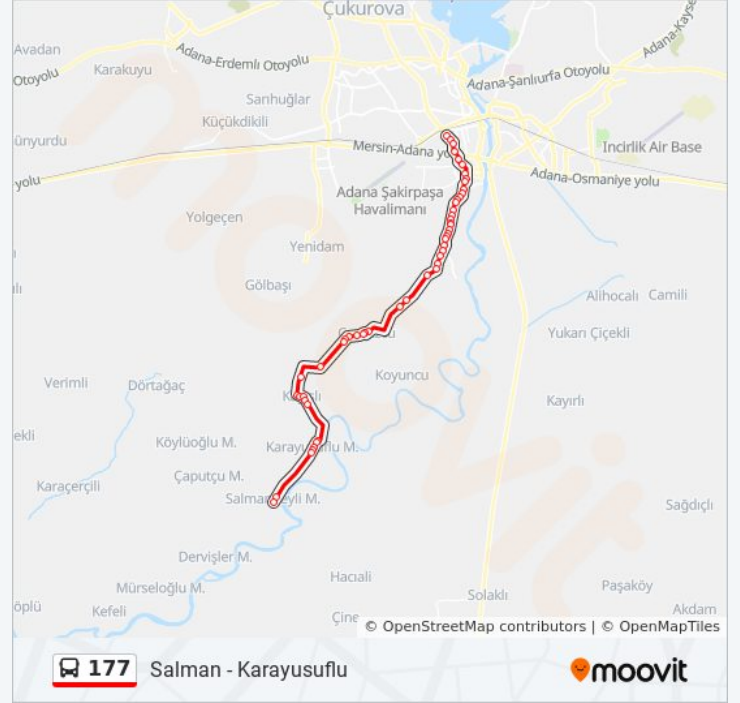

Karayusufly - 1

Karayusufly - 2

Karayusufly - 3

Karayusufly - 4

Karayusufly - 5

Karayusufly - 6

Karayusufly - 7

Karayusufly - 8

Karayusufly - 9

Karayusufly - 10

Karayusufly - 11

Karayusufly - 12

Karayusufly - 13

Variş yeri: Çifteminare

34 durak

[HAT SAATLERİNİ GÖRÜNTÜLE](#)

Karayusufly - 13

Karayusufly - 14

Karayusufly - 15

Karayusufly - 16

Karayusufly - 17

Karayusufly - 18

Karayusufly - 19

Karayusufly - 20

Karayusufly - 21

Karayusufly - 22

Karayusufly - 23

Karayusufly - 24

Karayusufly - 25

Mürseloğlu - 63

Mürseloğlu - 64

Mürseloğlu - 65

177 otobüs Saatleri

Çifteminare Güzergahı Saatleri:

Pazartesi	06:45 - 20:00
Salı	06:45 - 20:00
Çarşamba	06:45 - 20:00
Perşembe	06:45 - 20:00
Cuma	06:45 - 20:00
Cumartesi	06:45 - 20:00
Pazar	06:45 - 20:00

177 otobüs Bilgi

Yön: Çifteminare

Duraklar: 34

Yolculuk Süresi: 41 dk

Hat Özeti: