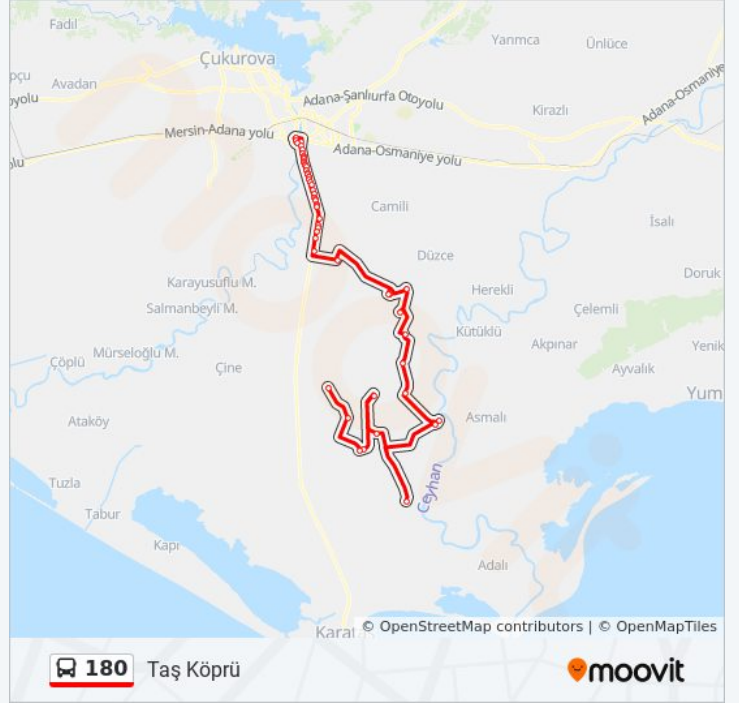

Yön: Taşköprü

Duraklar: 40

Yolculuk Süresi: 80 dk

Hat Özeti:

Karataş Caddesi-68

Karataş Caddesi-69

Karataş Caddesi-70

Karataş Blv. 8a

Karataş Blv. 24a

Karataş Blv. 26a

Karataş Bulvarı 28a

Karataş Bulvarı -56

T.Cemal Beriker Blv. 1a

Seyhan Cd. 1b

Seyhan Caddesi 1. Durak Taşköprü

Variş yeri: Zağarlı

76 durak

[HAT SAATLERİNİ GÖRÜNTÜLE](#)

Seyhan Caddesi 1. Durak Taşköprü

Seyhan Cd. 1a

T.Cemal Beriker Blv. 1b

Karataş Blv. 29b

Karataş Bulvarı 2. Durak

Karataş Blv. 27b

180 otobüs Bilgi

Yön: Zağarlı

Duraklar: 76

Yolculuk Süresi: 120 dk

Hat Özeti:

Karataş Blv. 20b

Karataş Blv. 19b

Karataş Blv. 18b