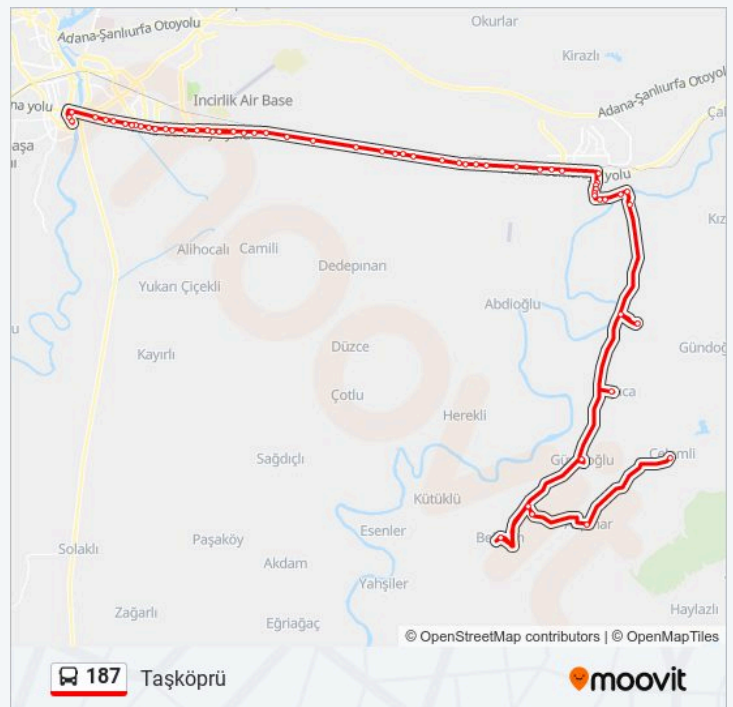

Girne Bulvarı 36b

Girne Bulvarı 35b

187 otobüs Saatleri

Taşköprü Güzergahı Saatleri:

Pazartesi	06:30 - 14:30
Salı	06:30 - 14:30
Çarşamba	06:30 - 14:30
Perşembe	06:30 - 14:30
Cuma	06:30 - 14:30
Cumartesi	06:30 - 14:30
Pazar	06:30 - 14:30

187 otobüs Bilgi

Yön: Taşköprü

Duraklar: 60

Yolculuk Süresi: 95 dk

Hat Özeti:

Girne Bulvari 34b

Girne Bulvari 33b

Girne Bulvari 32b