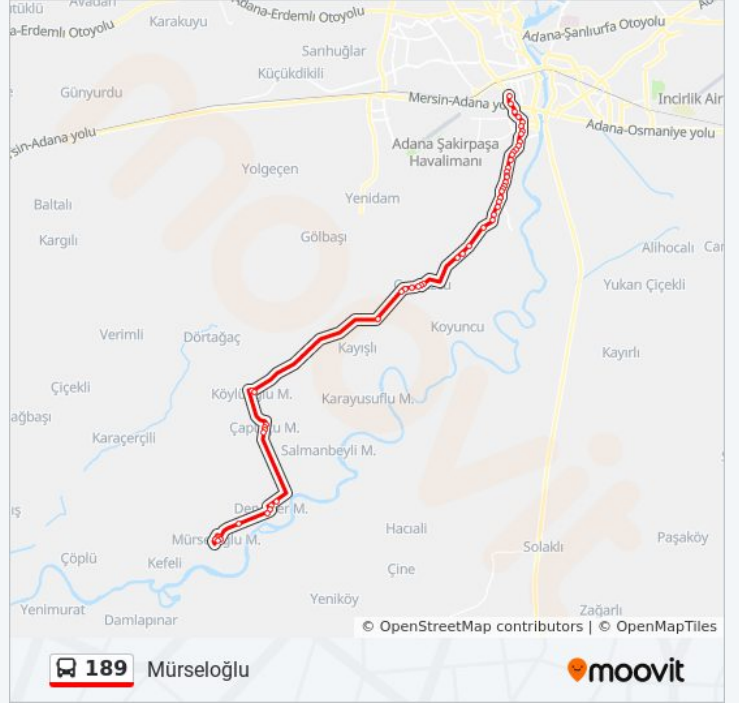

Mürselođlu - 59

Mürselođlu - 22

Mürselođlu - 23

Mürselođlu - 24

Mürselođlu - 25

Mürselođlu - 26

Mürselođlu - 27

Mürselođlu - 28

Mürselođlu - 29

Mürselođlu - 30

Mürselođlu - 31

Mürselođlu - 32

Mürselođlu - 33

Mürselođlu - 34

Mürselođlu - 35

Mürselođlu - 38

Varış yeri: Çifteminare

43 durak

[HAT SAATLERİNİ GÖRÜNTÜLE](#)

Mürselođlu - 39

Mürselođlu - 40

Mürselođlu - 42

Mürselođlu - 43

Mürselođlu - 44

Mürselođlu - 45

Mürselođlu - 50

Mürselođlu - 52

Mürselođlu - 55

Çaputcu Mah. 2a

Köylüođlu Mah. 1a

Köylüođlu Mah. 2a

Mürselođlu - 59

189 otobüs Saatleri

Çifteminare Güzergahı Saatleri:

Pazartesi	06:50 - 19:10
Salı	06:50 - 19:10
Çarşamba	06:50 - 19:10
Perşembe	06:50 - 19:10
Cuma	06:50 - 19:10
Cumartesi	06:50 - 19:10
Pazar	06:50 - 19:10

189 otobüs Bilgi

Yön: Çifteminare

Duraklar: 43

Yolculuk Süresi: 53 dk

Hat Özeti: