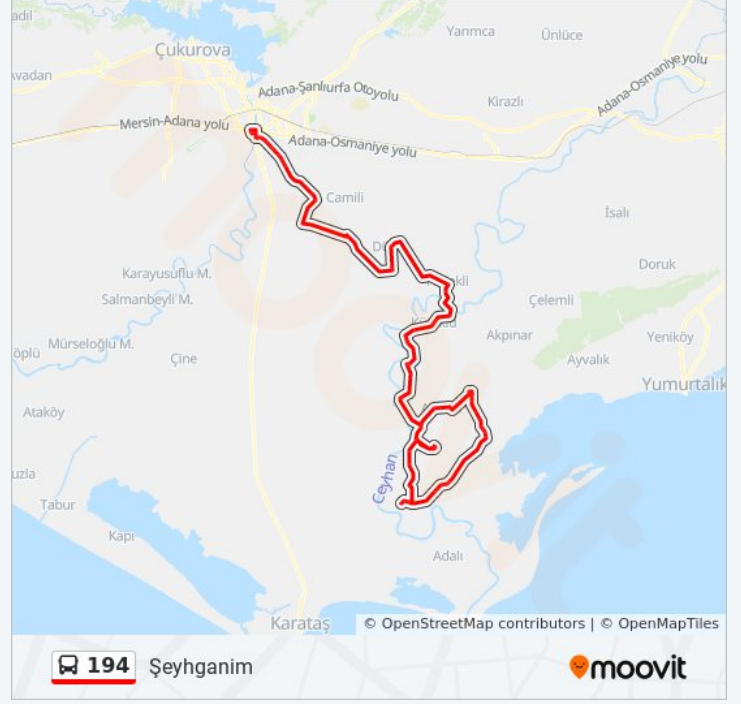

194 otobüs Bilgi

Yön: Şeyhganım

Duraklar: 82

Yolculuk Süresi: 114 dk

Hat Özeti:

Esenler Mah. 2a

Esenler Mah. 3a

Yahşiler - 24