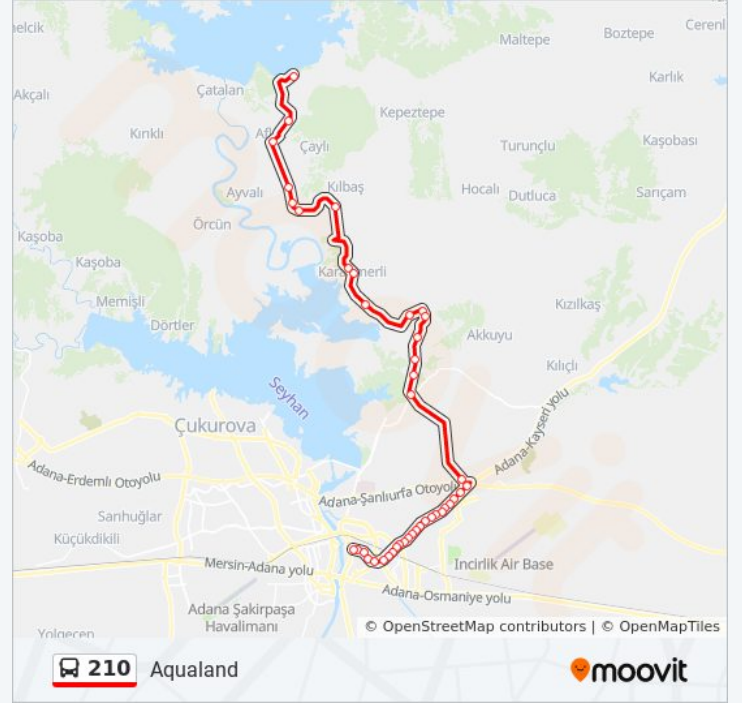

Orhan Kemal Bulvarı 5a

Orhan Kemal Bulvarı 6a

Variş yeri: Aqualand (Bahtiyar Vahabzade Sosyal Bilimler Lisesinden Başlar)

210 otobüs Saatleri

44 durak

[HAT SAATLERİNİ GÖRÜNTÜLE](#)

Bahtiyar Vahabzade Sosyal Bilimler Lisesi 1b