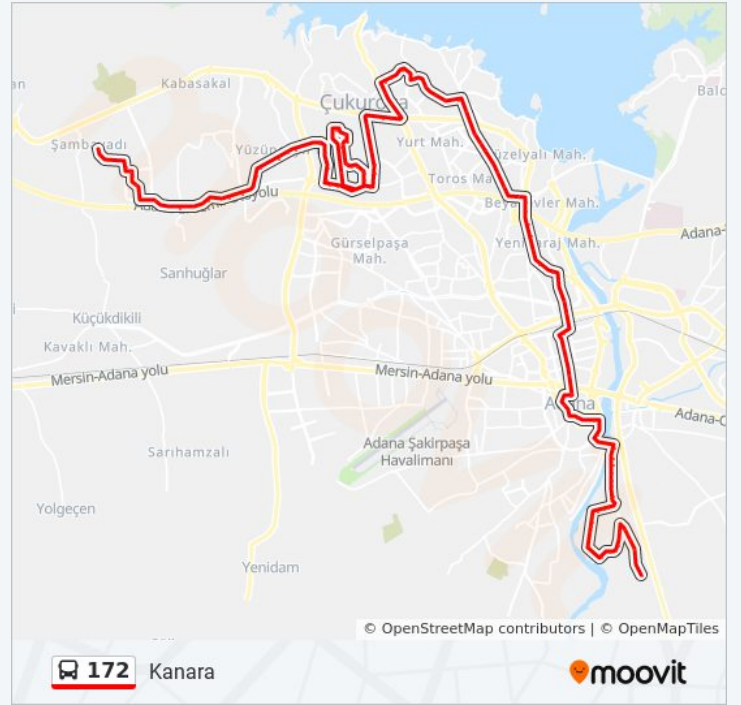

Duraklar: 100

Yolculuk Süresi: 85 dk

Hat Özeti:

84081 Sk. 1a

84051 Sk. 3b

84051 Sk. 2b

84051 Sk. 1b

Hilmi Kürklü Blv. 4a