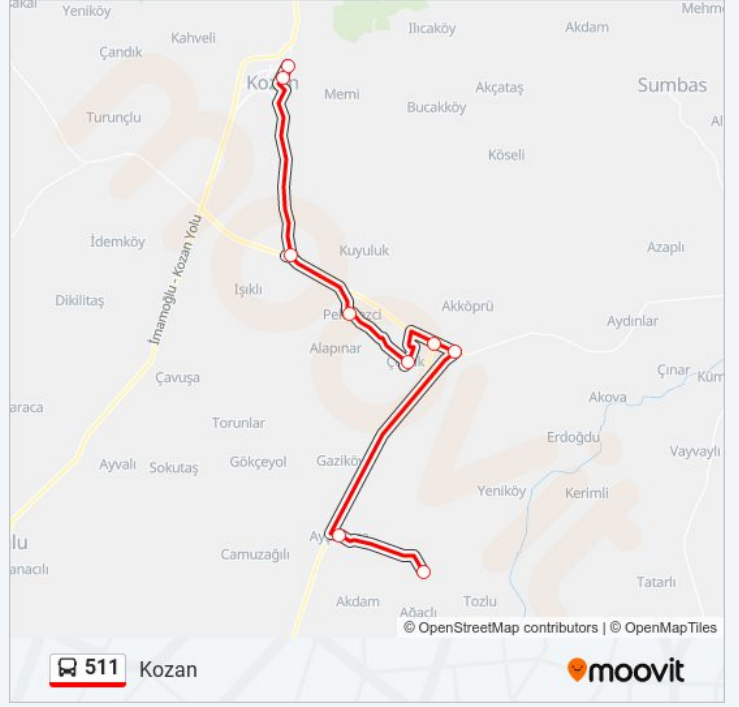

511 otobüs saatleri ve güzergah haritaları, moovitapp.com adresinde çevrimdışı bir PDF olarak mevcut. Canlı otobüs saatlerini, tren tarifelerini veya metro programlarını ve Adana - Mersin konumundaki tüm toplu taşıma araçları için adım adım yol tariflerini görmek için Moovit uygulamasını sayfasını kullanın.

© 2024 Moovit - Tüm Hakları Saklıdır