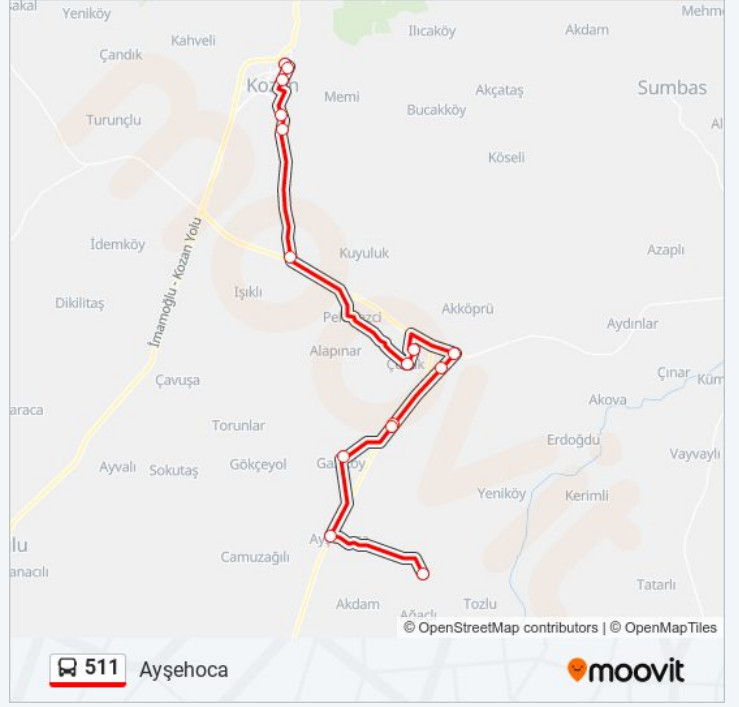

Variş yeri: Ayşehoca

15 durak

[HAT SAATLERİNİ GÖRÜNTÜLE](#)

Kozan 8a

Kozan 8b

Kozan 7b

Kozan 11a

Kozan 12a

Kayhan Mah. 1a

Çokak Mah. 1a

Faydalı Mah. 1a

Çukurköprü Mah. 2a

Çukurköprü Mah. 1a

Hacibeyli Mah. 2a

Hacibeyli Mah. 1a

Gazi Mah. 2a

Ayşehoca Mah. 2a

Dilekkaya 1a

511 otobüs Saatleri

Ayşehoca Güzergahı Saatleri:

Pazartesi	12:00 - 17:30
Salı	12:00 - 17:30
Çarşamba	12:00 - 17:30
Perşembe	12:00 - 17:30
Cuma	12:00 - 17:30
Cumartesi	12:00 - 17:30
Pazar	17:00

511 otobüs Bilgi

Yön: Ayşehoca

Duraklar: 15

Yolculuk Süresi: 40 dk

Hat Özeti:

Variş yeri: Kozan

9 durak

[HAT SAATLERİNİ GÖRÜNTÜLE](#)