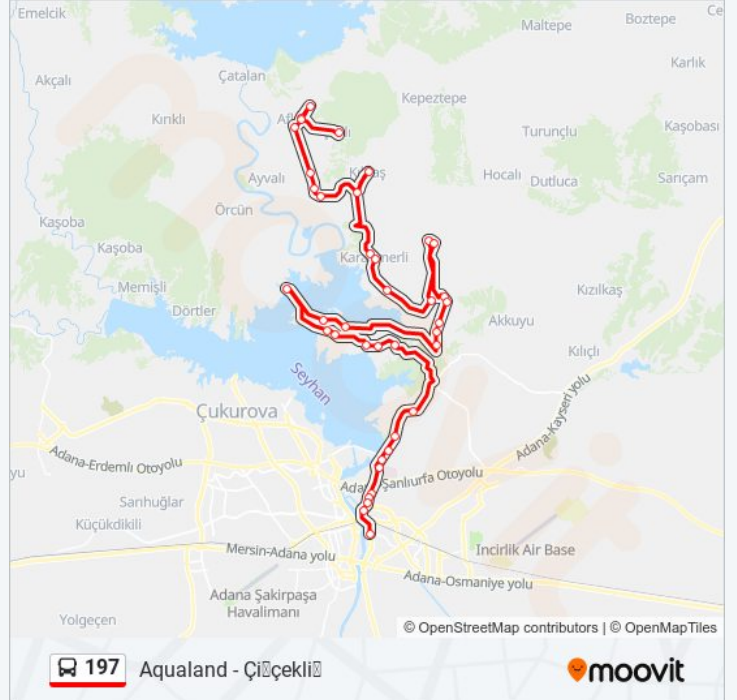

Menekşe

Menekşe

Doğu Köprüsü 1a

Bayram Hacili 2b

Bayram Hacili 1b

Menekşe Mah. 4b

Menekşe Mah. 3b

Menekşe 1

Can Özşahinoğlu Blv. 1b

Dr. Mithat Özsan Blv. 8b

Dr. Mithat Özsan Blv. 7b

Dr. Mithat Özsan Blv. 6b

Dr. Mithat Özsan Blv. 5b

Dr. Mithat Özsan Blv. 4b

Dr. Mithat Özsan Blv. 3b

Dr. Mithat Özsan Blv. 2b

Dr. Mithat Özsan Blv. 1b

Haci Sabancı Blv. 4b

Variş yeri: Çiçekli

38 durak

[HAT SAATLERİNİ GÖRÜNTÜLE](#)

Haci Sabancı Blv. 4a

Dr. Mithat Özsan Blv. 1a

Dr. Mithat Özsan Blv. 2a

Dr. Mithat Özsan Blv. 3a

Dr. Mithat Özsan Blv. 4a

Dr. Mithat Özsan Blv. 5a

Dr. Mithat Özsan Blv. 6a

Dr. Mithat Özsan Blv. 7a

Can Özşahinoğlu Blv. 1a

Can Özşahinoğlu Blv. 3a

Hekimköy Blv. 1a

197 otobüs Saatleri

Çiçekli Güzergahı Saatleri:

Pazartesi	06:00 - 16:45
Salı	06:00 - 16:45
Çarşamba	06:00 - 16:45
Perşembe	06:00 - 16:45
Cuma	06:00 - 16:45
Cumartesi	06:00 - 16:45
Pazar	06:00 - 16:45

197 otobüs Bilgi

Yön: Çiçekli

Duraklar: 38

Yolculuk Süresi: 70 dk

Hat Özeti: