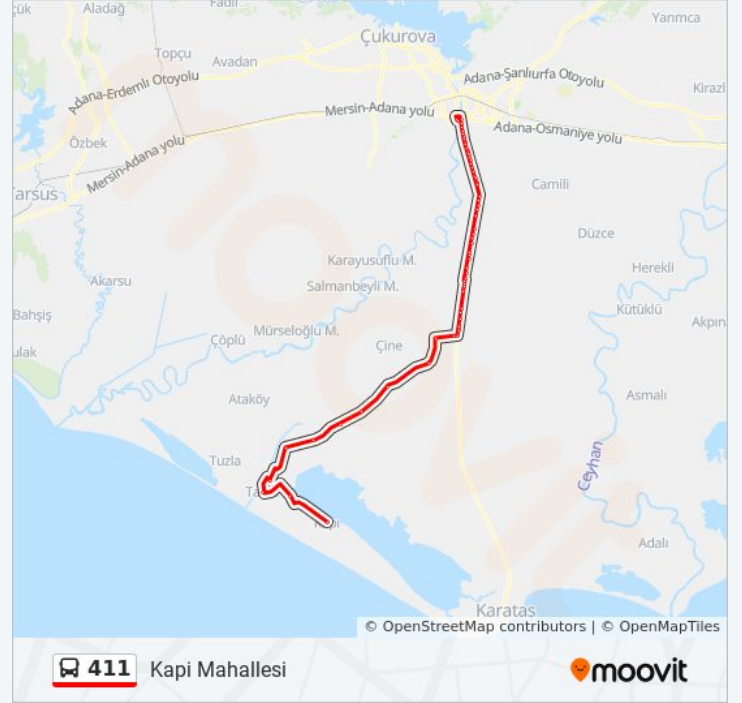

Karatas Cad-28

Solakli Mah. 7b

Solakli Mah. 6b

Yunusoğlu - 1

Yunusoğlu - 2

Yunusoğlu - 3

Tuzla Yolu 1

Tuzla Yolu 2

Varış yeri: Taş Köprü

58 durak

[HAT SAATLERİNİ GÖRÜNTÜLE](#)

Kapi

İnnaplihyüğü

Tabur

Sarimsakli

Tuzla Yolu 6b