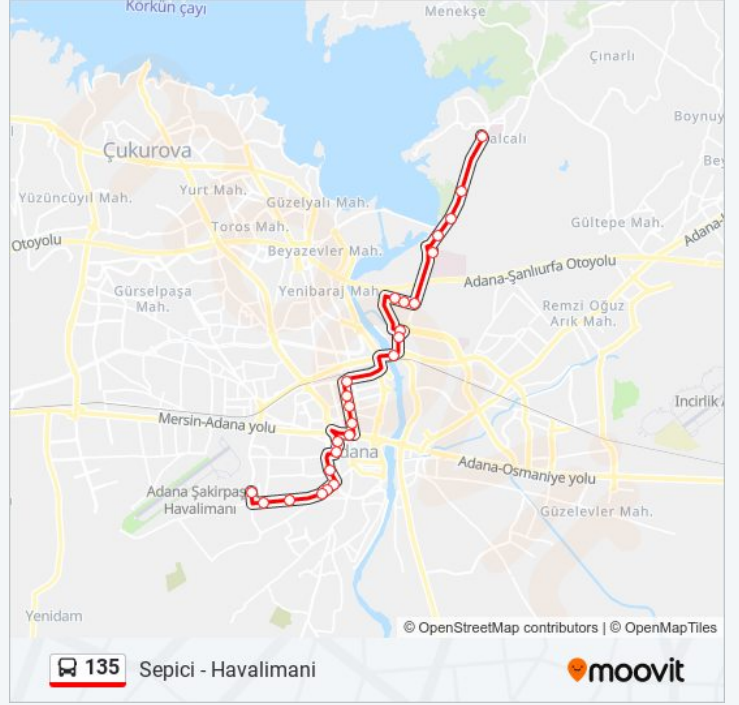

Güney Kuşak Blv. 1b

Obalar Cd. 2b

Obalar Cd. 3b

Obalar Cd. 4b

Obalar Cd. 7b

Obalar Cd. 10b

Ahmet Güven Kaypak Blv 1a

135 otobüs saatleri ve güzergah haritaları, moovitapp.com adresinde çevrimdışı bir PDF olarak mevcut. Canlı otobüs saatlerini, tren tarifelerini veya metro programlarını ve Adana - Mersin konumundaki tüm toplu taşıma araçları için adım adım yol tariflerini görmek için [Moovit uygulamasını](#) sayfasını kullanın.

[Moovit Hakkında](#) • [MaaS Çözümleri](#) • [Desteklenen ülkeler](#) • [Mooviter Topluluğu](#)

© 2024 Moovit - Tüm Hakları Saklıdır

Canlı Varış Saatlerini Kontrol Et