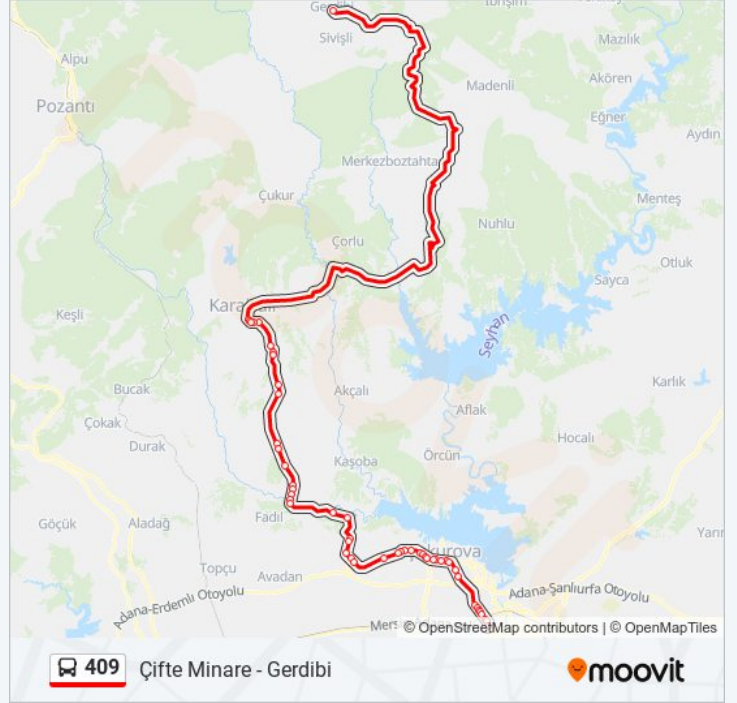

Karaisalı-36

Karaisalı-37

Karaisalı-38

Karaisalı-39

Karaisalı-40

Gerdibi

Variş yeri: Çifte Minare

52 durak