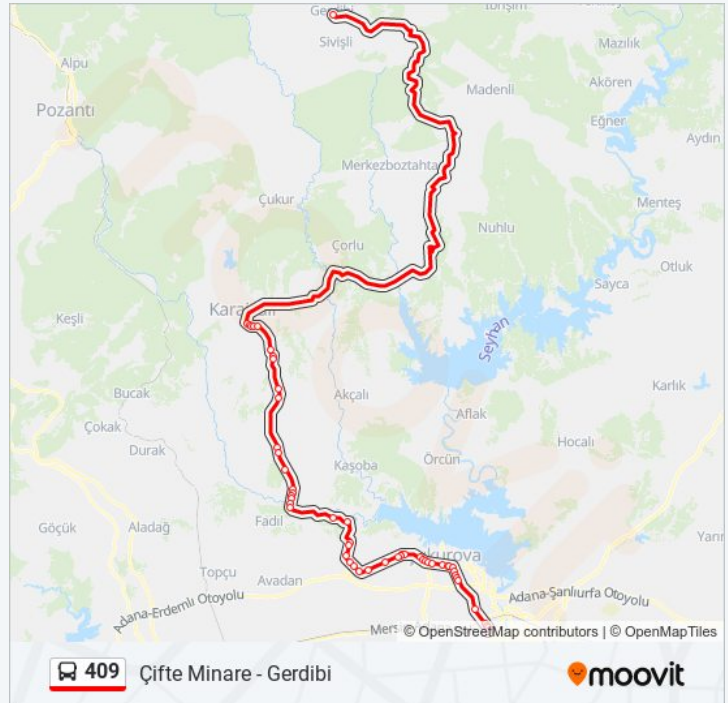

Pazar

15:00

409 otobüs Bilgi

Yön: Çifte Minare

Duraklar: 52

Yolculuk Süresi: 117 dk

Hat Özeti:

N. Erbakan Blv. 5a