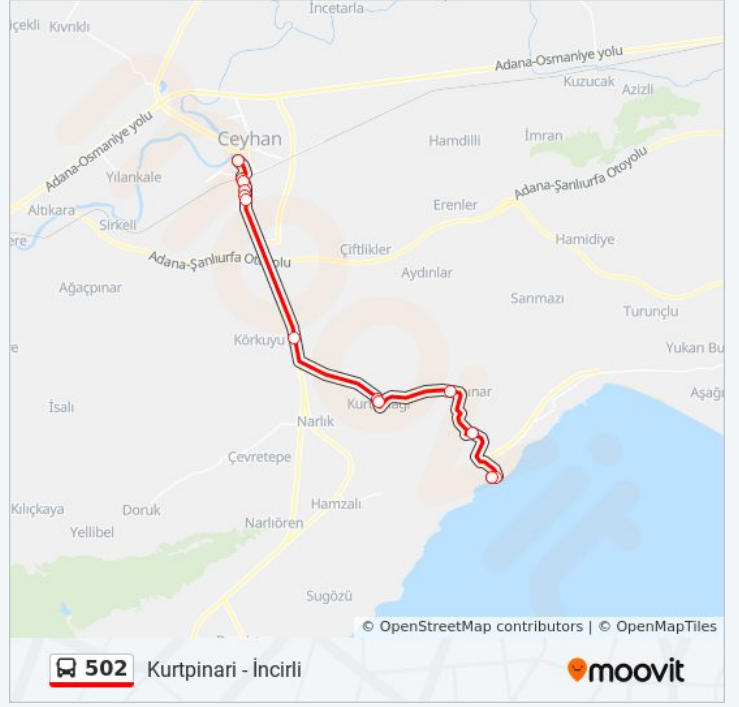

502 otobüs saatleri ve güzergah haritaları, moovitapp.com adresinde çevrimdışı bir PDF olarak mevcut. Canlı otobüs saatlerini, tren tarifesini veya metro programlarını ve Adana - Mersin konumundaki tüm toplu taşıma araçları için adım adım yol tariflerini görmek için [Moovit uygulamasını](#) sayfasını kullanın.

[Moovit Hakkında](#) • [MaaS Çözümleri](#) • [Desteklenen ülkeler](#) • [Mooviter Topluluğu](#)

© 2024 Moovit - Tüm Hakları Saklıdır

Canlı Varış Saatlerini Kontrol Et