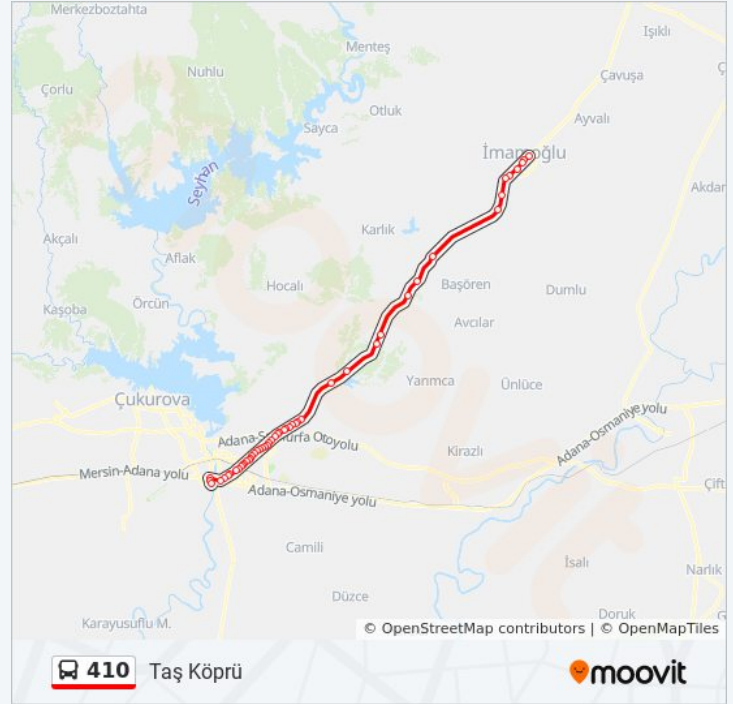

### 410 otobüs Bilgi

**Yön:** Taşköprü

**Duraklar:** 46

**Yolculuk Süresi:** 64 dk

**Hat Özeti:**

Kozan Cd. 8b

Kozan Cd. 7b

Kozan Cd. 6b