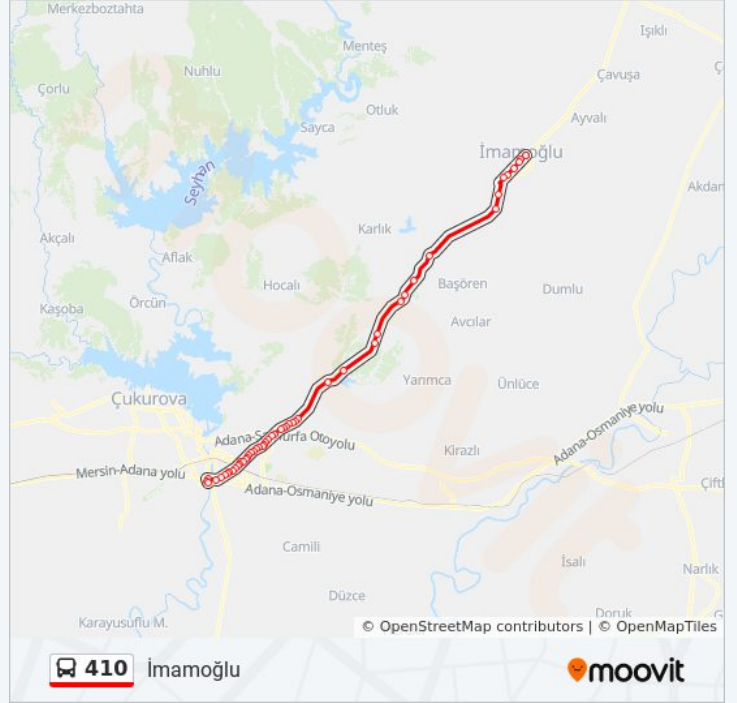

### Variş yeri: Taşköprü

46 durak

[HAT SAATLERİNİ GÖRÜNTÜLE](#)

İmamoğlu Otogarı

İmamoğlu Belediyesi 2