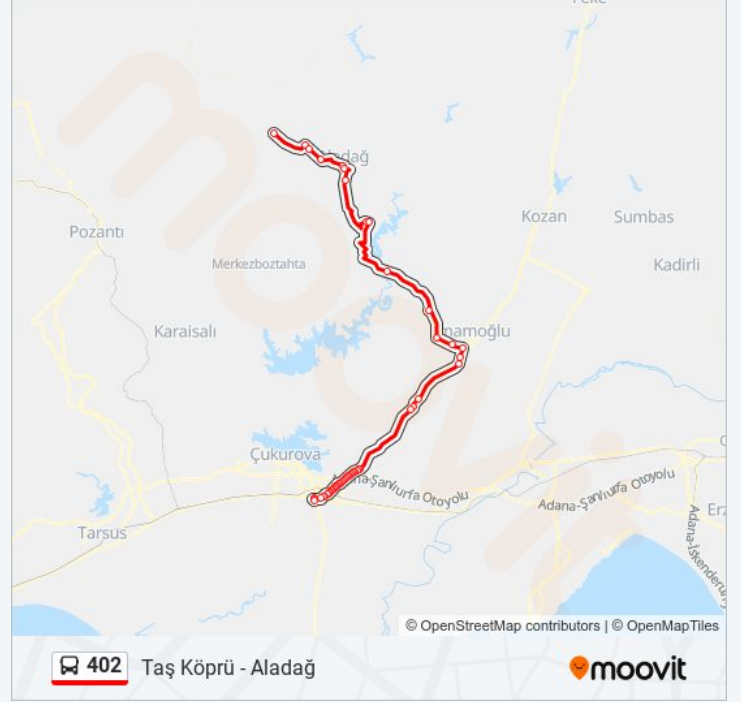

Kozan Cd. 11b

402 otobüs Bilgi

Yön: Taş Köprü

Duraklar: 52

Yolculuk Süresi: 109 dk

Hat Özeti:

Kozan Cd. 10b

Kozan Cd. 9b