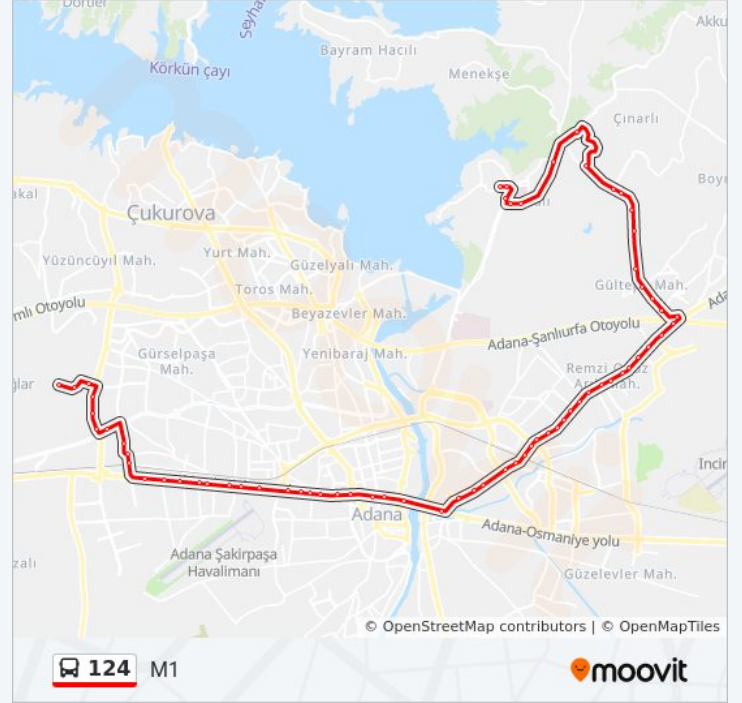

Çatalan Caddesi 7b

Çatalan Caddesi 8b

Çatalan Caddesi 9b

Çatalan Caddesi 10b

Çatalan Caddesi 11b

Çatalan Caddesi 12b

Çatalan Caddesi 13b

Çatalan Caddesi 14b

Kozan Blv. 3b

Kozan Blv. 2b

Kozan Blv. 1b

Kozan Cd. 20b

Kozan Cd. 19b

Kozan Cd. 18b

Kozan Cd. 17b

Kozan Cd. 16b

Kozan Cd. 15b

Kozan Cd. 14b

Kozan Cd. 13b

Kozan Cd. 12b

Kozan Cd. 11b

Kozan Cd. 10b

Kozan Cd. 9b

Kozan Cd. 8b

Kozan Cd. 7b

Kozan Cd. 6b

Kozan Cd. 5b

Kozan Cd. 4b

Kozan Cd. 3b

Kozan Cd. 2b

Kozan Cd. 1b

Girne Bulvarı 1b

T.Cemal Beriker Blv. 1a