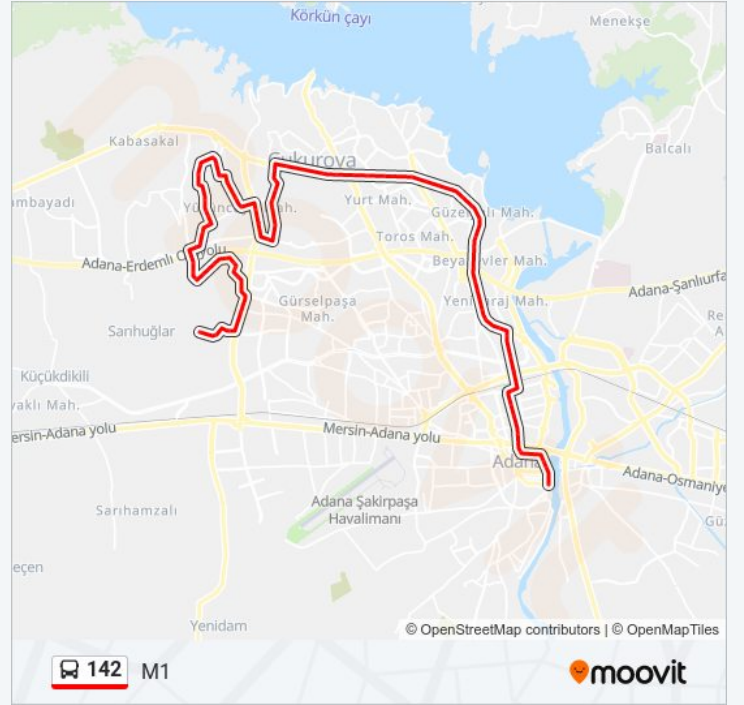

Variş yeri: M1

80 durak

[HAT SAATLERİNİ GÖRÜNTÜLE](#)

Eski Vilayet

Seyhan Caddesi 1. Durak Taşköprü

Seyhan Cd. 1a

Atatürk Caddesi 1. Durak (İsmet İnönü Parkı)

Atatürk Caddesi 2. Durak

Atatürk Caddesi 3a

Atatürk Caddesi 4a

Cevat Yurdakul Cd. 1a

Baraj Cad. 1a

Baraj Cd. 2a

Baraj Cd. 3a

Barajyolu 1a

Barajyolu 2a

Barajyolu 3a

Barajyolu 4a

Barajyolu 5a

Bülent Angin Bulvarı 6. Durak (Duygu Cafe)

T.Özal Blv. 1a

T.Özal Blv. 2a

T.Özal Blv. 3a

T.Özal Blv. 4a

T.Özal Blv. 5a

T.Özal Blv. 6a

T.Özal Blv. 7a

T.Özal Blv. 8a

T.Özal Blv. 9a

T.Özal Blv. 10a

T.Özal Blv. 11a

T.Özal Blv. 12a

142 otobüs Saatleri

M1 Güzergahı Saatleri:

Pazartesi	06:00 - 22:36
Salı	06:00 - 22:36
Çarşamba	06:00 - 22:36
Perşembe	06:00 - 22:36
Cuma	06:00 - 22:36
Cumartesi	06:00 - 22:36
Pazar	06:00 - 22:36

142 otobüs Bilgi

Yön: M1

Duraklar: 80

Yolculuk Süresi: 67 dk

Hat Özeti: