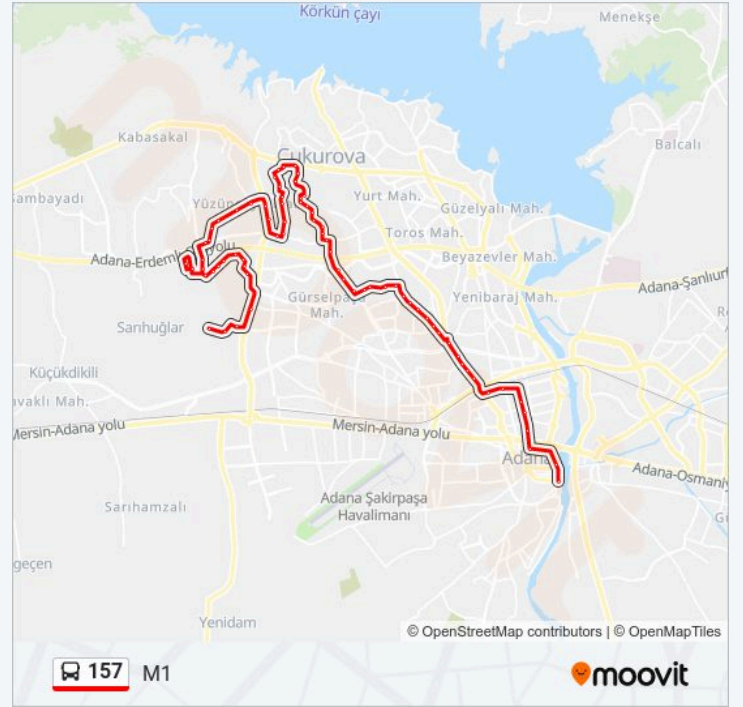

Zahit Akdağ Blv. 4b

**Yön:** M1

**Duraklar:** 72

**Yolculuk Süresi:** 57 dk

**Hat Özeti:**

84220 Sk. 3b

84220 Sk. 2b

84220 Sk. 1b