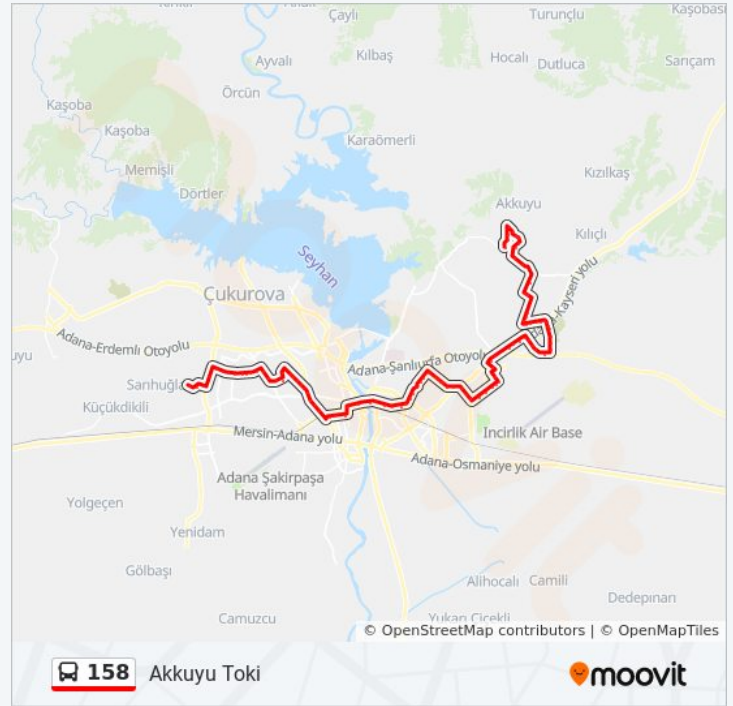

M1 Avm 3a

Öğretmenler Blv. 6a

A.İzzet Begoviç 8b

A.İzzet Begoviç 7b

A.İzzet Begoviç 6b

A.İzzet Begoviç 5b

A.İzzet Begoviç 4b

A.İzzet Begoviç 3b

A.İzzet Begoviç 2b

A.İzzet Begoviç 1b

A.Bozdoğanolu 4b

A.Bozdoğanolu 3b

74175 Sk. 1a

Tellidere Sk. 1a

Tellidere Sk. 2a

Mücahitler Cd. 4b

Mücahitler Cd. 5b

Mücahitler Cd. 6b

Mücahitler Cd. 7b

Mücahitler Cd. 8b

A.Türkeş Blv. 4b/Fatih İstasyonu

A.Türkeş Blv. 3b

A.Türkeş Blv. 2b

A.Türkeş Blv. 1b

Atatürk Caddesi 6b

Atatürk Caddesi 5b

Cevat Yurdakul Cd. 1a

Mustafa Kemal Paşa Blv. 5a

Mustafa Kemal Paşa Blv. 6a

Mustafa Kemal Paşa Blv. 7a

Mustafa Kemal Paşa Blv. 8a

Mustafa Kemal Paşa Blv. 9a

Mustafa Kemal Paşa Blv. 10a

Cuma

06:30 - 18:30

Cumartesi

06:30 - 18:30

Pazar

06:30 - 18:30

158 otobüs Bilgi

Yön: Osmangazi

Duraklar: 97

Yolculuk Süresi: 95 dk

Hat Özeti: