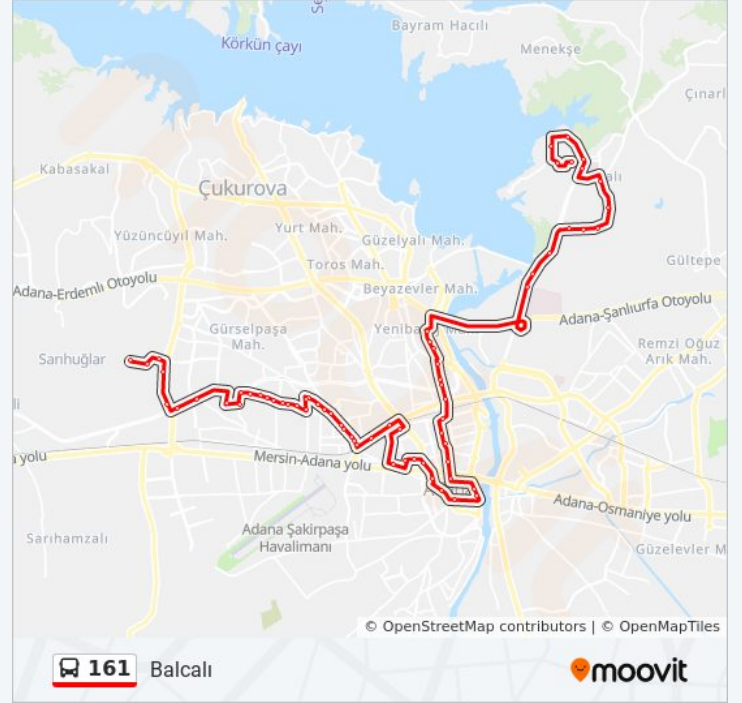

Seyhan Caddesi 1. Durak Taşköprü

Atatürk Caddesi 1. Durak (İsmet İnönü Parki)

Atatürk Caddesi 2. Durak

Atatürk Caddesi 3a

Atatürk Caddesi 4a

Cevat Yurdakul Cd. 1a

Baraj Cad. 1a

Baraj Cd. 2a

Baraj Cd. 3a

H.Ömer Sabancı Blv. 3b

H.Ömer Sabancı Blv. 2b

H.Ömer Sabancı Blv. 1b

Dr. Mithat Özsan Blv. 5b

Dr. Mithat Özsan Blv. 4a

Dr. Mithat Özsan Blv. 5a

Dr. Mithat Özsan Blv. 6a

Güney Kampüs Blv. 1a

Güney Kampüs Blv. 2a

Güney Kampüs Blv. 3a

Güney Kampüs Blv. 4a

Güney Kampüs Blv. 6a

Güney Kampüs Blv. 5a

Can Özşahinoğlu Blv. 1b

Dr. Mithat Özsan Blv. 8a

Çukurova Üniversitesi 1a

Çukurova Üniversitesi 2a

Çukurova Üniversitesi 3a

Çukurova Üniversitesi 4a

Çukurova Üniversitesi 5a

Varış yeri: M1

62 durak

[HAT SAATLERİNİ GÖRÜNTÜLE](#)