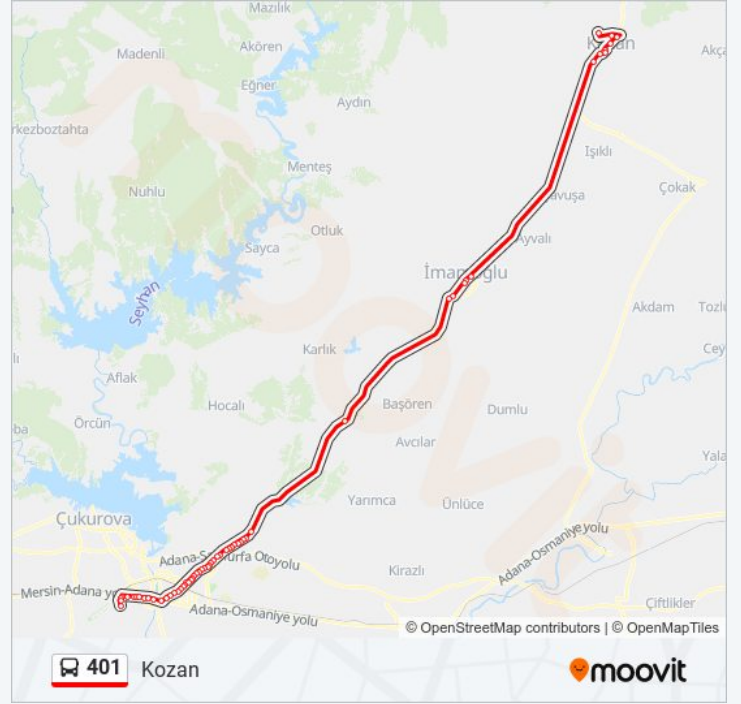

Kozan Blv. 7a

401 otobüs Bilgi

Yön: Kozan

Duraklar: 58

Yolculuk Süresi: 109 dk

Hat Özeti:

Kozan Blv. 8a

Kozan Blv. 9a