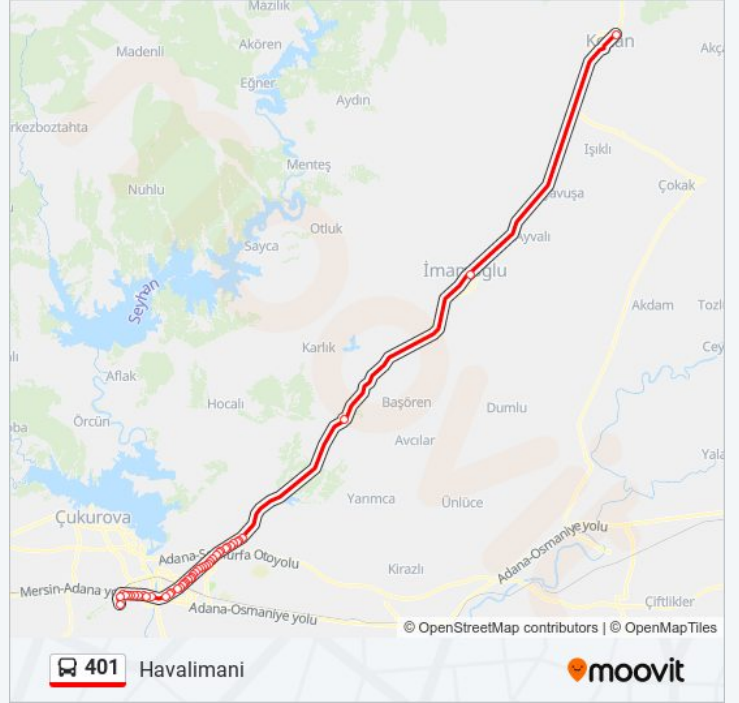

Kozan Cd. 1b

T.Cemal Beriker Blv. 1a

T.Cemal Beriker Blv. 2a

T.Cemal Beriker Blv. 3a

T.Cemal Beriker Blv. 4a/İstiklal Metro

T.Cemal Beriker Blv. 5a

T.Cemal Beriker Blv. 6a

T.Cemal Beriker Blv. 7a

T.Cemal Beriker Blv. 8a

T.Cemal Beriker Blv. 9a

Bariş Blv. 3b

Bariş Blv 1b

Variş yeri: Kozan

58 durak

[HAT SAATLERİNİ GÖRÜNTÜLE](#)

Bariş Blv 1a