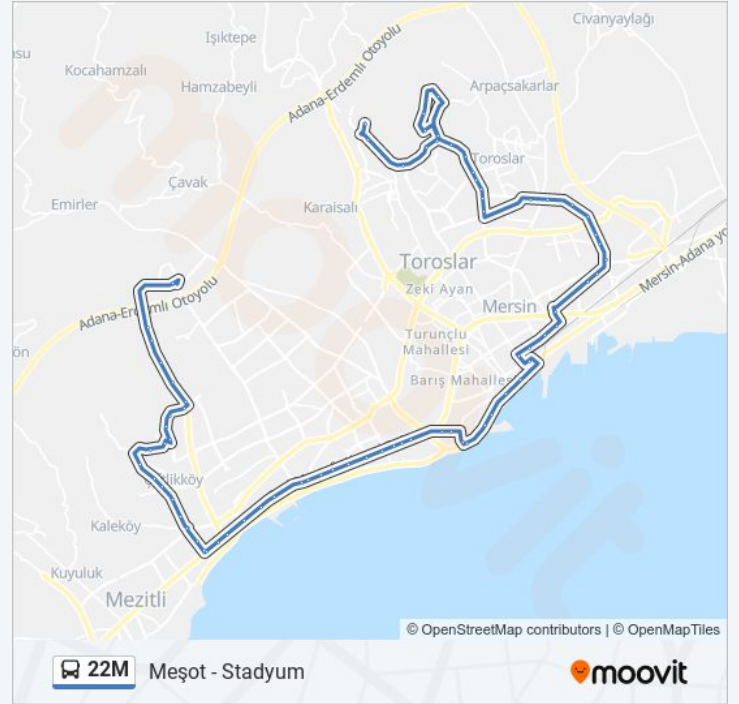

06:25 - 19:15

22M otobüs Bilgi

Yön: Stadyum

Duraklar: 76

Yolculuk Süresi: 87 dk

Hat Özeti:

51598 - Ordu Evi

51599 - Stadyum