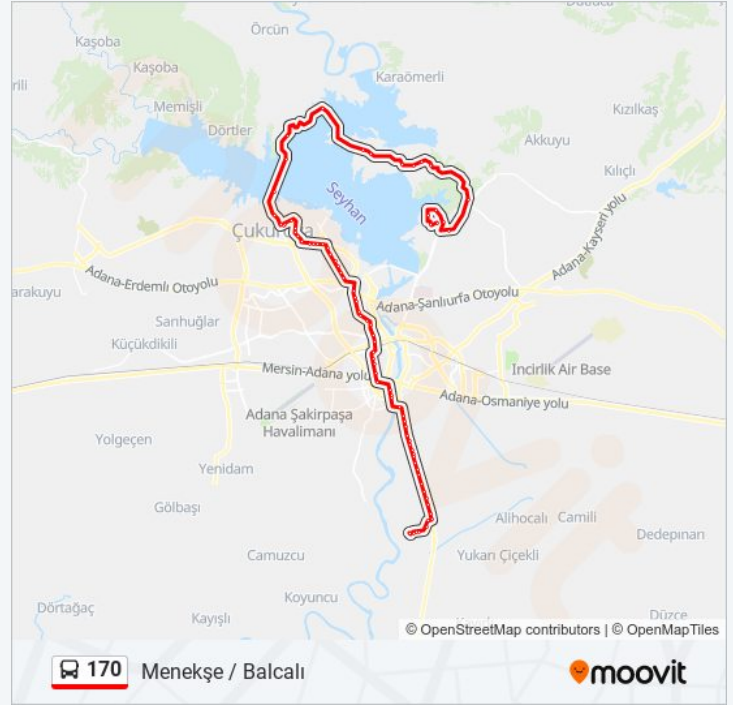

İstiklal Cd. 1a

Mecit Serçe Cd. 2a

Mecit Serçe Cd. 3a

Mecit Serçe Cd. 4a

Mecit Serçe Cd. 5a

Mecit Serçe Cd. 6a

Karataş Blv. 8a

Karataş Blv. 9a

Karataş Blv. 10a

Karataş Blv. 11a

Karataş Blv. 12a

Karataş Blv. 13a

Karataş Blv. 14a

Karataş Blv. 15a

Karataş Blv. 16a

Karataş Blv. 17a

Karataş Blv. 18a

Karataş Blv. 19a

Karataş Blv. 20a

Karataş Blv. 21a

Karataş Blv. 22a

Karataş Blv. 23a

Karataş Blv. 24a

Karataş Blv. 25a

Regülatör Cd. 1b

Eski Vilayet

Eski Vilayet 2a

Seyhan Caddesi 1. Durak Taşköprü

Atatürk Caddesi 1. Durak (İsmet İnönü Parki)

Atatürk Caddesi 2. Durak

Atatürk Caddesi 3a

Atatürk Caddesi 4a

Cevat Yurdakul Cd. 1a

Salı	05:50 - 17:10
Çarşamba	05:50 - 17:10
Perşembe	05:50 - 17:10
Cuma	05:50 - 17:10
Cumartesi	05:50 - 17:10
Pazar	05:50 - 17:10

170 otobüs Bilgi

Yön: Menekşe / Balcalı

Duraklar: 79

Yolculuk Süresi: 84 dk

Hat Özeti: