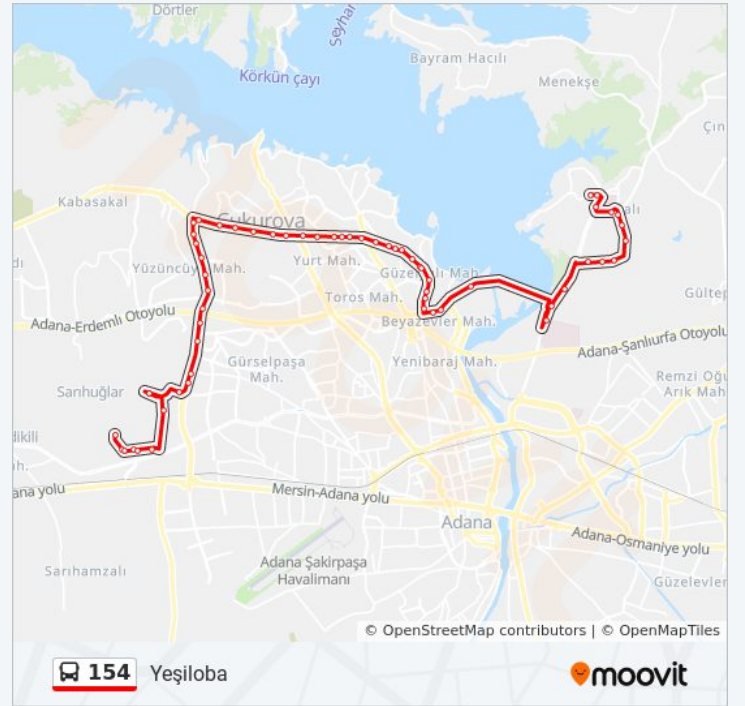

### 154 otobüs Bilgi

**Yön:** Yeşiloba

**Duraklar:** 61

**Yolculuk Süresi:** 59 dk

**Hat Özeti:**

Dr.Sadik Ahmet Blv. 8b

Dr.Sadik Ahmet Blv. 7b

Dr.Sadik Ahmet Blv. 6b