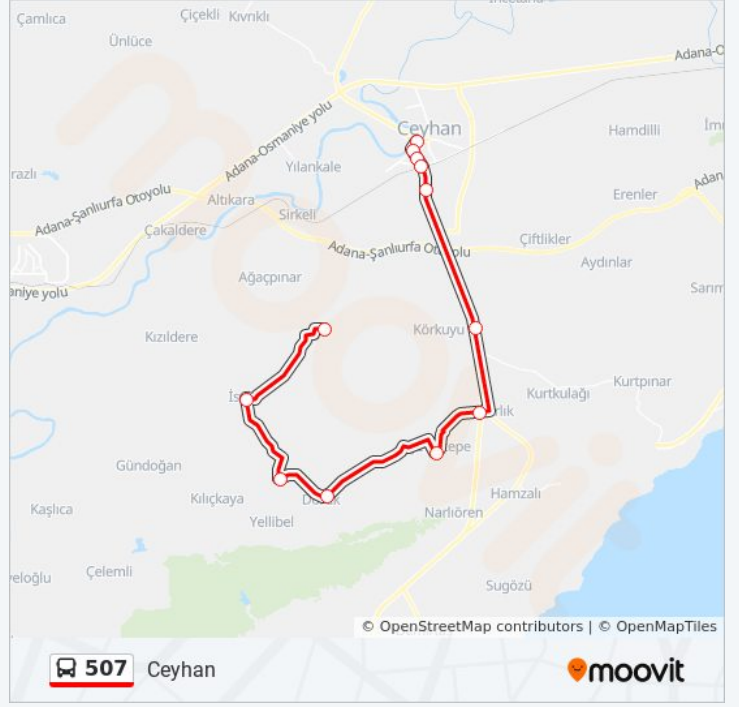

#### Varış yeri: Ceyhan

8 durak

[HAT SAATLERİNİ GÖRÜNTÜLE](#)

Y.Nazimbey

İsali

Durhasandede

Doruk 2

Çevretepe 2

#### 507 otobüs Bilgi

**Yön:** Ceyhan

**Duraklar:** 8

**Yolculuk Süresi:** 28 dk

**Hat Özeti:**

### Varış yeri: Doruk

8 durak

[HAT SAATLERİNİ GÖRÜNTÜLE](#)

Uğur Mumcu Blv. 2a

Körkuyu Mah. 1b

Narlık 1

Çevretepe 1

Doruk 1