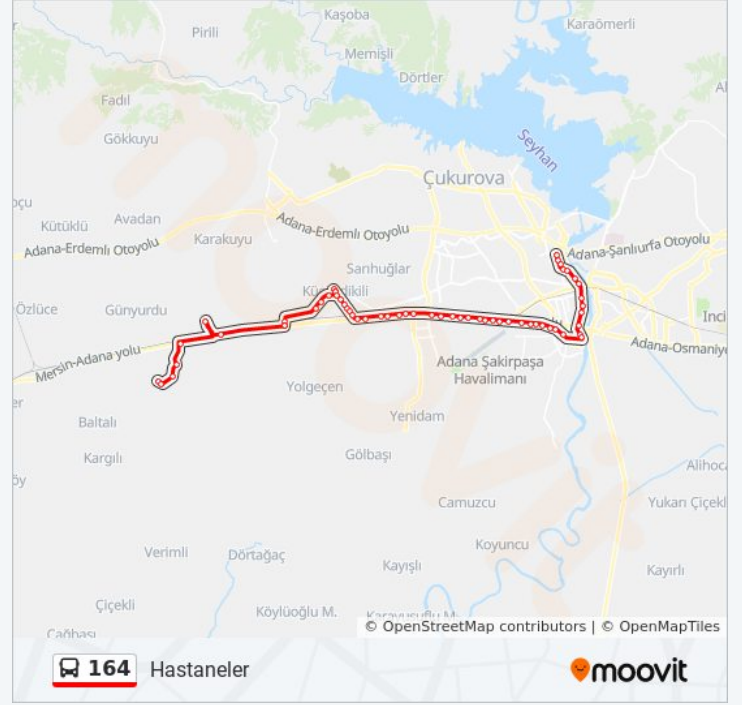

H.Ömer Sabancı Blv. 2a

H.Ömer Sabancı Blv. 3a

Kasım Gülek Blv. 3b

Kasım Gülek Blv. 2b

Kasım Gülek Blv. 1b

Fuzuli Cd. 3b

Fuzuli Cd. 2b

Fuzuli Cd. 1b

T.Cemal Beriker Blv. 2a

Ziyapaşa Blv. 1b

Sefa Özer Cd. 1b

Dr.Ali Menteşoğlu Cd. 2a

T.Cemal Beriker Blv. 4a/İstiklal Metro

T.Cemal Beriker Blv. 5a

T.Cemal Beriker Blv. 6a

T.Cemal Beriker Blv. 7a

T.Cemal Beriker Blv. 8a

T.Cemal Beriker Blv. 9a

T.Cemal Beriker Blv. 10a

T.Cemal Beriker Blv. 11a

T.Cemal Beriker Blv. 12a

T.Cemal Beriker Blv. 13a

T.Cemal Beriker Blv. 14a

T.Cemal Beriker Blv. 15a

T.Cemal Beriker Blv. 16a

T.Cemal Beriker Blv. 17a

T.Cemal Beriker Blv. 18a

T.Cemal Beriker Blv. 20a

T.Cemal Beriker Blv. 21a

T.Cemal Beriker Blv. 23a

T.Cemal Beriker Blv. 24a

T.Cemal Beriker Blv. 26a

T.Cemal Beriker Blv. 27a