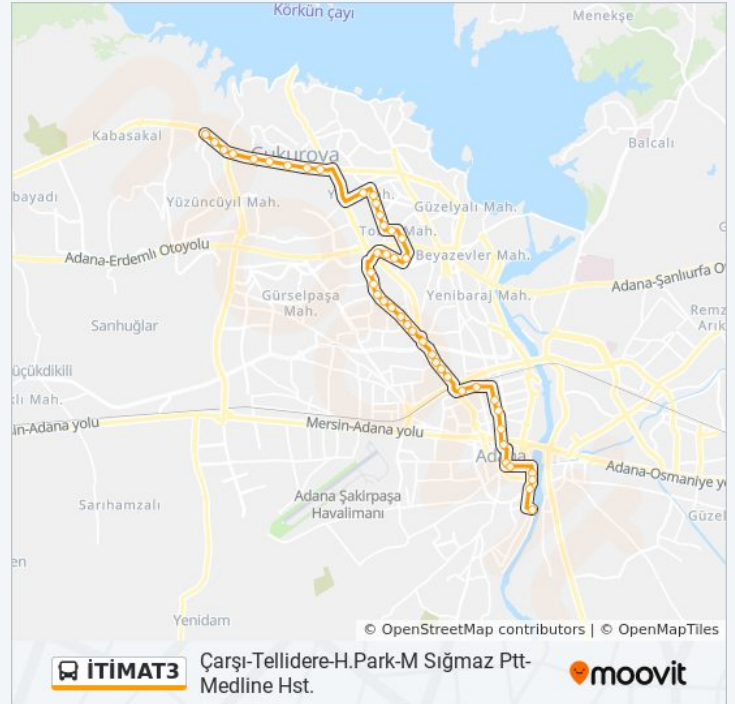

Mavi Blv. 6a

Ahmet Sapmaz Blv 1a

Ahmet Sapmaz Blv 2a

Kasim Ener Blv. 3b

Ş.Hasibe Hatun Cd. 1a

İTİMAT3 otobüs Saatleri

Medline Hst. - Fuar Alani Güzergahı Saatleri:

Pazartesi	05:01 - 23:01
Salı	05:01 - 23:01
Çarşamba	05:01 - 23:01
Perşembe	05:01 - 23:01
Cuma	05:01 - 23:01
Cumartesi	05:01 - 23:01
Pazar	05:31 - 22:55

İTİMAT3 otobüs Bilgi

Yön: Medline Hst. - Fuar Alani

Duraklar: 42

Yolculuk Süresi: 40 dk

Hat Özeti:

Ptt Caddesi -2

Ptt Caddesi -3

Ptt Caddesi -4