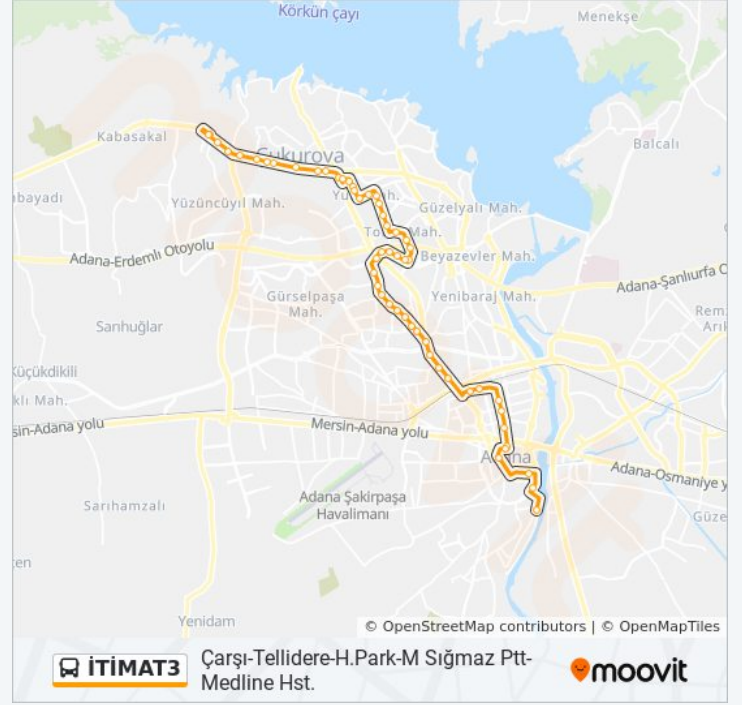

A.Türkeş Blv. 2b

A.Türkeş Blv. 1b

Atatürk Caddesi 6b

Atatürk Caddesi 5b

Atatürk Caddesi 4b

Atatürk Caddesi 3b

Atatürk Caddesi 2b

Atatürk Caddesi 1b

İnonü Caddesi 1b

Sefa Özer Cd. 1a

Kizilay Cd. 4a

Debboy Cd. 1a

İtimat Son Durak

Varış yeri: Medline Hst. - Fuar Alani

42 durak

[HAT SAATLERİNİ GÖRÜNTÜLE](#)