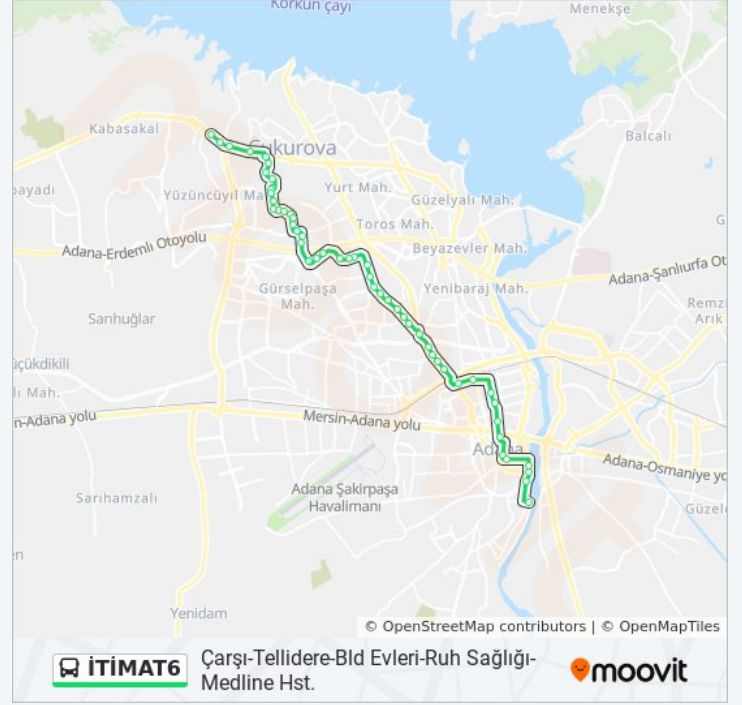

Size en yakın İTİMAT6 otobüs durağını bulmak ve sonraki İTİMAT6 otobüs varış saatini öğrenmek için Moovit Uygulamasını kullanın.

Varış yeri: Bld. Evleri - Medline Hst.

44 durak

[HAT SAATLERİNİ GÖRÜNTÜLE](#)

N. Erbakan Blv. 2b

İTİMAT6

Çarşı-Tellidere-Bld Evleri-Ruh Sağlığı-Medline Hst.

moovit

Varış yeri: Küçük Saat - Çarşı

41 durak

[HAT SAATLERİNİ GÖRÜNTÜLE](#)

N. Erbakan Blv. 2a