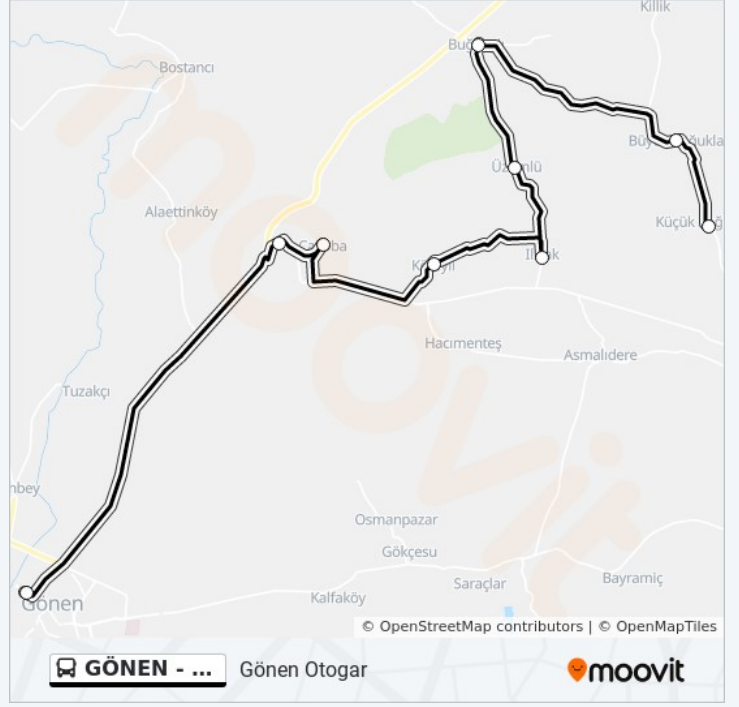

Köteyli (Gönen Yönü)

Çalıoba (Gönen Yönü)

Taştepe (Gönen Yönü)

Gönen Otogar

GÖNEN - TAŞTEPE - ÇALIOBA - KÖTEYLİ - ILICAK - ÜZÜMLÜ - BÜYÜKSOĞUKLAR - KÜÇÜKSOĞUKLAR otobüs Saatleri

Gönen Otogar Güzergahı Saatleri:

Pazartesi	09:00 - 18:00
Salı	09:00 - 18:00
Çarşamba	09:00 - 18:00
Perşembe	09:00 - 18:00
Cuma	09:00 - 18:00
Cumartesi	09:00 - 18:00
Pazar	Çalışmıyor

GÖNEN - TAŞTEPE - ÇALIOBA - KÖTEYLİ - ILICAK - ÜZÜMLÜ - BÜYÜKSOĞUKLAR - KÜÇÜKSOĞUKLAR otobüs Bilgi

Yön: Gönen Otogar

Duraklar: 9

Yolculuk Süresi: 28 dk

Hat Özeti:

Varış yeri: Küçüksoğuklar

9 durak

[HAT SAATLERİNİ GÖRÜNTÜLE](#)

Gönen Otogar

GÖNEN - TAŞTEPE - ÇALIOPA - KÖTEYLİ - ILICAK - ÜZÜMLÜ - BÜYÜKSOĞUKLAR - KÜÇÜKSOĞUKLAR otobüs Bilgi

Yön: Küçüksoğuklar

Duraklar: 9

Yolculuk Süresi: 28 dk

Hat Özeti:

GÖNEN - TAŞTEPE - ÇALIOBA - KÖTEYLİ - ILICAK - ÜZÜMLÜ - BÜYÜKSOĞUKLAR - KÜÇÜKSOĞUKLAR otobüs saatleri ve güzergah haritaları, moovitapp.com adresinde çevrimdışı bir PDF olarak mevcut. Canlı otobüs saatlerini, tren tarifesini veya metro programlarını ve Balıkesir konumundaki tüm toplu taşıma araçları için adım adım yol tariflerini görmek için [Moovit uygulamasını](#) sayfasını kullanın.