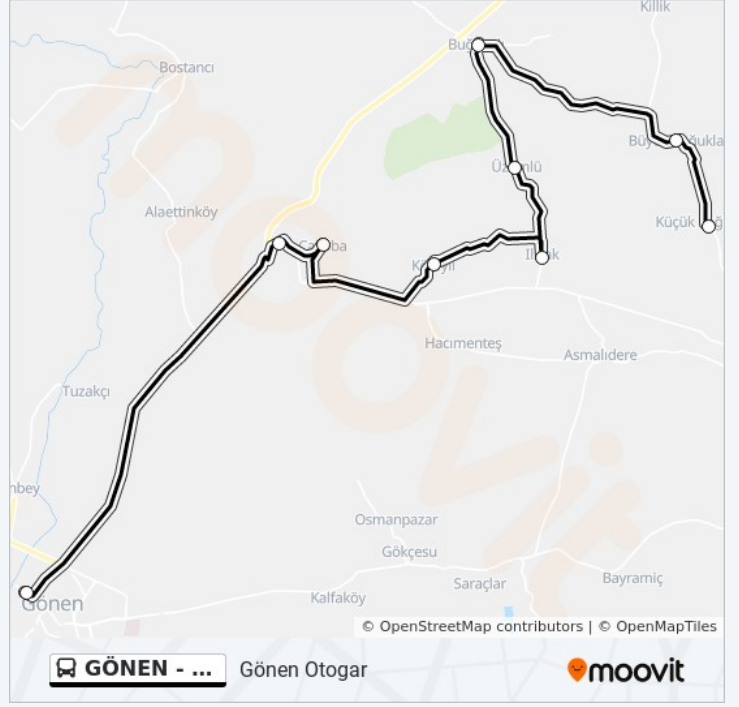

Yön: Gönen Otogar

Duraklar: 9

Yolculuk Süresi: 28 dk

Hat Özeti:

Varış yeri: Küçüksoğuklar

9 durak

[HAT SAATLERİNİ GÖRÜNTÜLE](#)

Gönen Otogar

Taştepe (Çalıoba Yönü)

Çalıoba (Köteyli Yönü)

Köteyli (Ilıcak Yönü)

Ilıcak (Üzümlü Yönü)

Üzümlü (Buğdaylı Yönü)

Buğdaylı (Büyüksoğuklar Yönü)

Büyüksoğuklar (Küçüksoğuklar Yönü)

Küçüksoğuklar Durağı

GÖNEN - TAŞTEPE - ÇALIOPA - KÖTEYLİ - ILICAK - ÜZÜMLÜ - BÜYÜKSOĞUKLAR - KÜÇÜKSOĞUKLAR otobüs Saatleri

Küçüksoğuklar Güzergahı Saatleri:

Pazartesi	08:00 - 17:00
Salı	08:00 - 17:00
Çarşamba	08:00 - 17:00
Perşembe	08:00 - 17:00
Cuma	08:00 - 17:00
Cumartesi	08:00 - 17:00
Pazar	Çalışmıyor

GÖNEN - TAŞTEPE - ÇALIOPA - KÖTEYLİ - ILICAK - ÜZÜMLÜ - BÜYÜKSOĞUKLAR - KÜÇÜKSOĞUKLAR otobüs Bilgi

Yön: Küçüksoğuklar

Duraklar: 9

Yolculuk Süresi: 28 dk

Hat Özeti:

GÖNEN - TAŞTEPE - ÇALIOBA - KÖTEYLİ - ILICAK - ÜZÜMLÜ - BÜYÜKSOĞUKLAR - KÜÇÜKSOĞUKLAR otobüs saatleri ve güzergah haritaları, moovitapp.com adresinde çevrimdışı bir PDF olarak mevcut. Canlı otobüs saatlerini, tren tarifesini veya metro programlarını ve Balıkesir konumundaki tüm toplu taşıma araçları için adım adım yol tariflerini görmek için [Moovit uygulamasını](#) sayfasını kullanın.