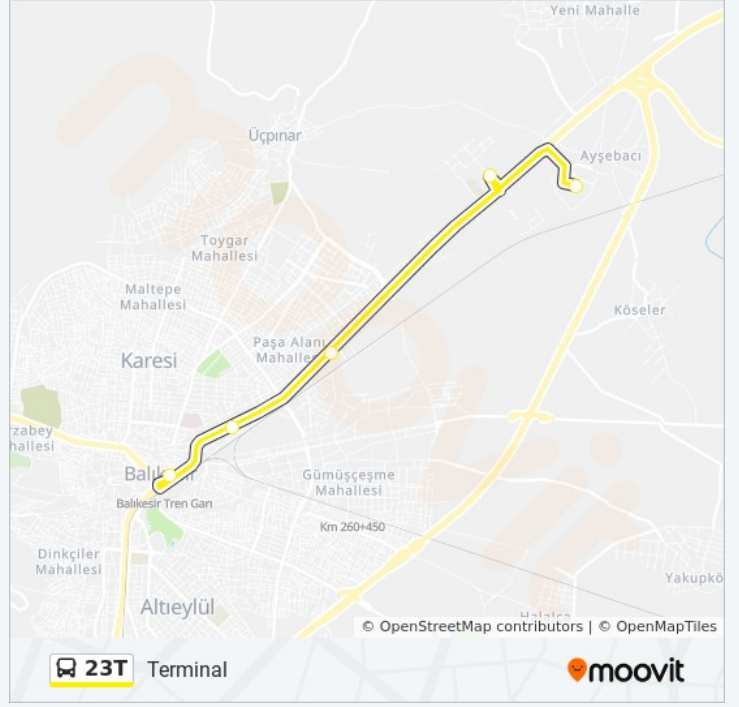

23T

Terminal

Uygulamayı İndir

23T otobüs hattı (Terminal) arası 2 güzergah içeriyor. Hafta içi günlerde çalışma saatleri:

(1) Terminal: 24 saat(2) Ttm: 24 saat

Size en yakın 23T otobüs durağını bulmak ve sonraki 23T otobüs varış saatini öğrenmek için Moovit Uygulamasını kullanın.

Varış yeri: Terminal

5 durak

[HAT SAATLERİNİ GÖRÜNTÜLE](#)

Ttm - Terminal Durağı

Vali Konağı - 2 Durağı

B. B. B. Ek Hizmet Binası - 2 Durağı

Kredi Yurtlar Kurumu Durağı - 1

Şehirler Arası Otobüs Terminal Durağı

23T otobüs Saatleri

Terminal Güzergahı Saatleri:

Pazartesi	24 saat
Salı	24 saat
Çarşamba	24 saat
Perşembe	24 saat
Cuma	24 saat
Cumartesi	24 saat
Pazar	24 saat

23T otobüs Bilgi

Yön: Terminal

Duraklar: 5

Yolculuk Süresi: 9 dk

Hat Özeti:

Varış yeri: Ttm

12 durak

[HAT SAATLERİNİ GÖRÜNTÜLE](#)

- Şehirler Arası Otobüs Terminali
- Kredi Yurtlar Kurumu Durağı - 1
- Sirri Yırcalı Anadolu Lisesi Durağı
- Yeni Sanayi 3. Kapi Durağı
- Yeni Sanayi 2. Kapi - 1 Durağı
- Yeni Sanayi 2. Kapi - 2 Durağı (5 Camli)
- Sağlıkçılar Durağı
- Güney Marmara Kalkınma Ajansı Durağı
- B. B. B. Ek Hizmet Binası - 1 Durağı
- Karayolları Durağı
- Vali Konağı - 1 Durağı
- Ttm - Yolcu İndirme Durağı