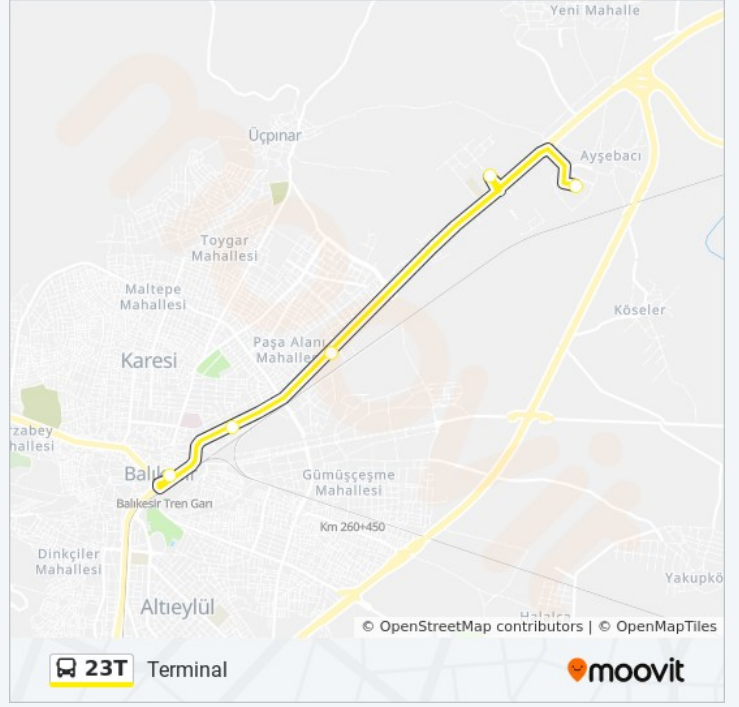

23T otobüs saatleri ve güzergah haritaları, moovitapp.com adresinde çevrimdışı bir PDF olarak mevcut. Canlı otobüs saatlerini, tren tarifelerini veya metro programlarını ve Balıkesir konumundaki tüm toplu taşıma araçları için adım adım yol tariflerini görmek için [Moovit uygulamasını](#) sayfasını kullanın.

[Moovit Hakkında](#) • [MaaS Çözümleri](#) • [Desteklenen ülkeler](#) • [Mooviter Topluluğu](#)

© 2024 Moovit - Tüm Hakları Saklıdır

Canlı Varış Saatlerini Kontrol Et