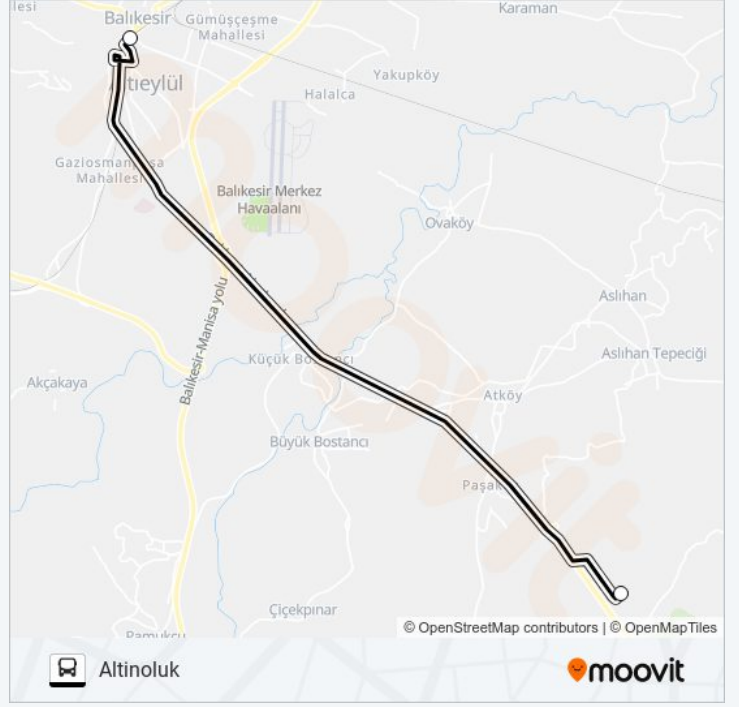

Size en yakın KARESİ-EDREMİT-AKÇAY-ALTINOLUK otobüs durağını bulmak ve sonraki KARESİ-EDREMİT-AKÇAY-ALTINOLUK otobüs varış saatini öğrenmek için Moovit Uygulamasını kullanın.

Variş yeri: Altinoluk

2 durak

Pazartesi	07:30 - 22:30
Salı	07:30 - 22:30
Çarşamba	07:30 - 22:30
Perşembe	07:30 - 22:30
Cuma	07:30 - 22:30
Cumartesi	07:30 - 22:30
Pazar	07:30 - 22:30

KARESİ-EDREMİT-AKÇAY-ALTINOLUK otobüs Bilgi

Yön: Altinoluk

Duraklar: 2

Yolculuk Süresi: 14 dk

Hat Özeti:

KARESİ-EDREMİT-AKÇAY-ALTINOLUK otobüs saatleri ve güzergah haritaları, moovitapp.com adresinde çevrimdışı bir PDF olarak mevcut. Canlı otobüs saatlerini, tren tarifelerini veya metro programlarını ve Balıkesir konumundaki tüm toplu taşıma araçları için adım adım yol tariflerini görmek için [Moovit uygulamasını](#) sayfasını kullanın.