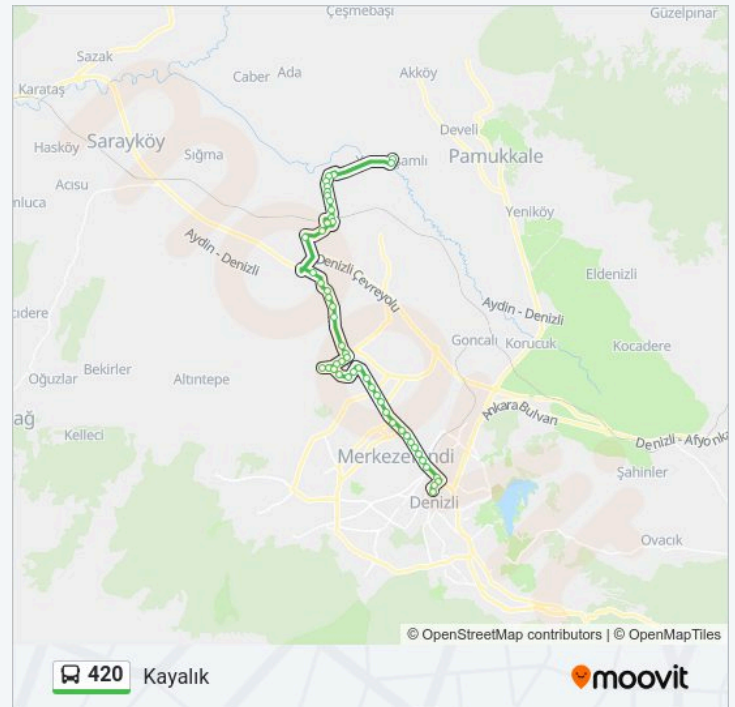

Yukarıışamlı Muhtarlık - 1689

Aşağıışamlı - 1531

Aşağıışamlı Pazaryeri - 1515

Aşağıışamlı Camii - 1512

Aşağıışamlı Sağlık Ocağı - 1511

Şehitler Sokağı - 1509

Aşağıışamlı Atatürk Caddesi - 1624

Atatürk Caddesi 1. Kısım - 1507

Üzerlik Seralar - 1505

Tren İstasyonu - 1503

Üzerlik Yolu - 1516

Üzerlik Meydan - 1517

Kuruçeşme Mevkii - 1613

Aşağıışamlı Mezarlığı - 1407

Traktör Galerileri Sitesi - 1651

Kumkısık - 1498

Kumkısık Camii - 1497

Kumkısık Menderes Bulvarı - 1342

Kumkısık Mezarlık - 1650

Denizli Oto Galerisi - 1583

Araç Muayene İstasyonu - 1423

Menderes Bulvarı Hacıyüplü Kavşağı - 1529

Hacıyüplü Kavşağı - 1350

3125 Sokak 3120 Sokak - 1349

3125 Sokak 3139 Sokak - 1348

Hacıyüplü İlköğretim - 645

Hacıyüplü Camii - 1347

Hacıyüplü İlköğretim - 646

Hacıyüplü Dönel Kavşak - 1346

Hacıyüplü 3123 Sokak - 1345

Hacıyüplü Caddesi - 1344

Hacıyüplü 3120 Sokak - 985

Çarşamba

06:25-20:15

Perşembe

06:25-20:15

Cuma

06:25-20:15

Cumartesi

06:25-20:15

Pazar

06:25-20:15

420 otobüs Bilgi

Yön: Kayalık

Duraklar: 51

Yolculuk Süresi: 60 dk

Hat Özeti: