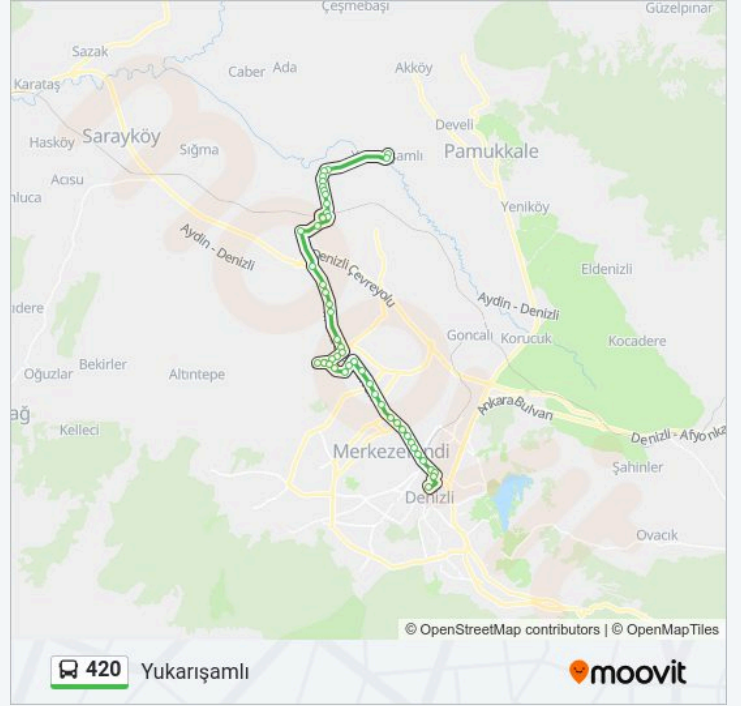

Yukarışamlı Muhtarlık - 1690

Yukarışamlı Meydan - 1688

420 Yukarışamlı

moovit

Variş yeri: Kayalık

51 durak

[HAT SAATLERİNİ GÖRÜNTÜLE](#)

420 otobüs Saatleri