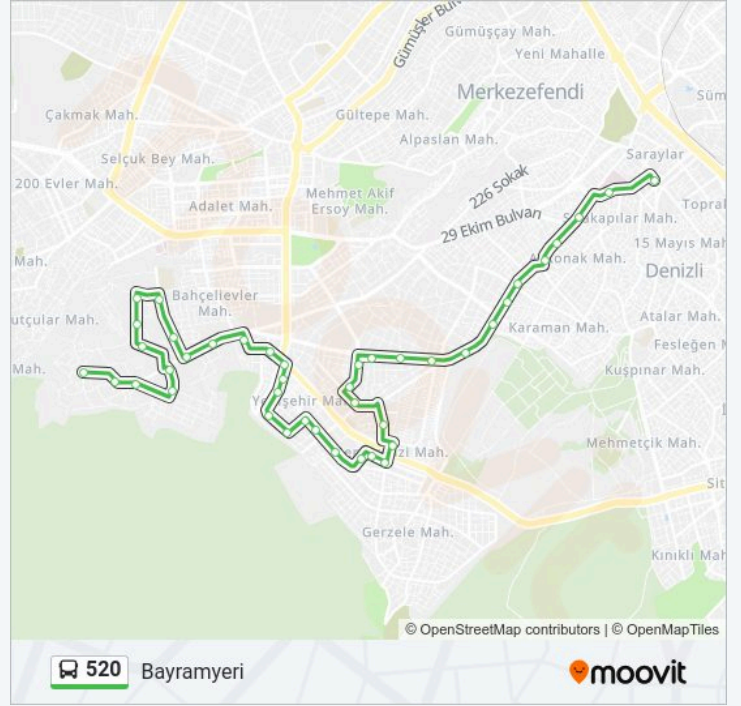

### Variş yeri: Şirinköy

45 durak

[HAT SAATLERİNİ GÖRÜNTÜLE](#)

Bayramyeri Meydanı - 31

Valilik - 15 (Peron 4)

Sağlık Müdürlüğü - 55

Devlet Hastanesi Poliklinikler - 35

Kazım Kaynak Lisesi - 42