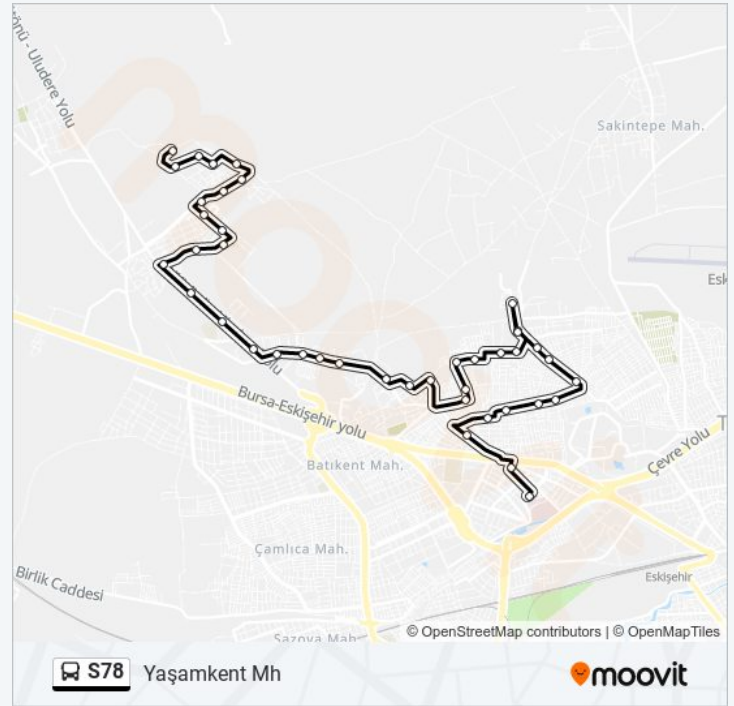

Tepebaşı Cami - 272

Bursa Caddesi - 1134

Sivrihisar Mihalicçık Yolu 2. Durak - 2493

Lider Sokak - 881

Şehit Astsubay Halil Eren Parkı - 1417

Yaylapınar Sokak - 1418

Sınır Parkı - 2067

Alınca Caddesi 1. Durak - 2068

Alınca Caddesi 2. Durak - 2069

Muhterem Sok 3. Durak - 1142

Beyören Sok - 1143

Alınca Cad - 1144

Muhterem Sok. 4. Durak - 1145

Muhterem Sok 5. Durak - 1146

Tarih Sokak - 2531

Semihcan Sok - 1147

Yasemen Sok 2. Durak - 1148

Seki Sok 2. Durak - 1149

Çoraklık Sok - 278

İkizkavak Cad - 279

Gül Bahçeleri Sokak - 1434

Aktürk Sok - 285

Muradiye Cami - 286

Aktürk Sok - 287

Aktürk Sok 2. Durak - 288

Söğüt Uludere Yolu Cad - 289

Çiftahan Sokak 2. Durak - 2469

Söğüt Uludere Yolu Cad 2. Durak - 290

Söğüt Uludere Yolu Cad 3. Durak - 291

1018 Sok - 292

Toki Şht İkrım Cirit Al - 293

Özel Yaşam Köyü İlkokulu - 294

Özel Yaşam Köyü İlkokulu 2. Durak - 295

Çarşamba

06:30 - 18:30

Perşembe

06:30 - 18:30

Cuma

06:30 - 18:30

Cumartesi

06:30 - 18:30

Pazar

06:30 - 18:30

S78 otobüs Bilgi

Yön: Yaşamkent Mh

Duraklar: 42

Yolculuk Süresi: 38 dk

Hat Özeti: