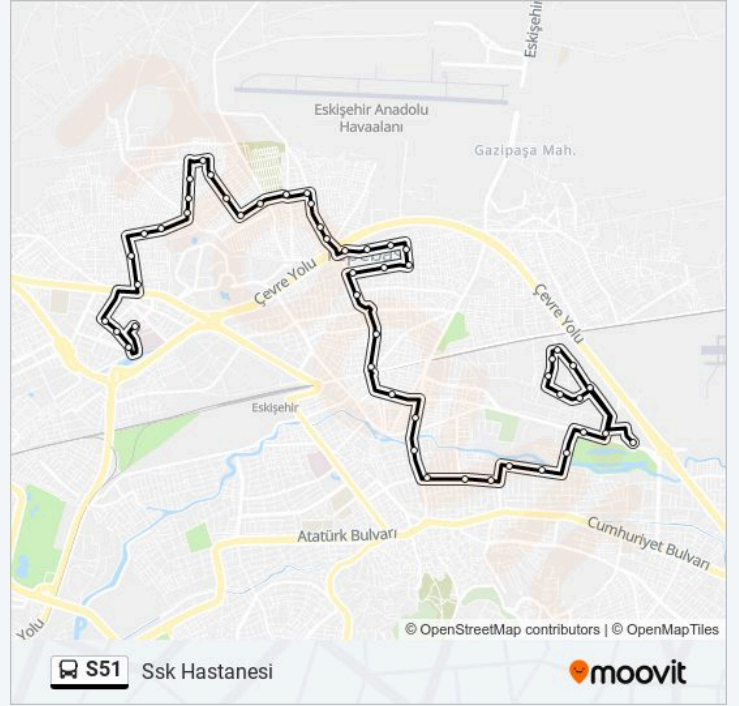

Prof. Dr. Orhan Oğuz Cd. - 117

Uygun Sokak - 1404

Uygun Sokak 2. Durak - 1405

Kumlubel Parkı - 1406

Dizginler Sokak - 1407

Esenli Sokak 2. Durak - 174

Esenli Sokak - 1408

Esenli Sokak 2. Durak - 1409

Eğitimciler Caddesi 6. Durak - 408

Eğitimciler Caddesi 7. Durak - 409

Eğitimciler Caddesi 8. Durak - 410

Yaylalar Sokak - 1410

Yaylalar Sokak 2. Durak - 1411

Bilgeç Caddesi - 123

Ptt Yeşiltepe Şubesi - 124

Beyazıt Camii - 125

Şehit Er İlhan Kocatepe Parkı - 1412

Fatih Cd. 2. Durak - 60

Yeşil Tepe Aile Sağlığı - 61

Sınırboyu Sokak - 1413

Sınır Parkı - 1414

Taşdelen Sk. - 868

Ç. Halil Eren Parkı - 869

Söğütçü Sokak - 1415

Park Cami - 1416

Fahrettin Altay Caddesi 1. Durak - 255

Ildız Sokak - 256

Sivas Kongresi Bulvarı - 257

Yunus Emre Devlet Hst. - 772

Variş yeri: Terminal

41 durak

[HAT SAATLERİNİ GÖRÜNTÜLE](#)

S51 otobüs Saatleri

Terminal Güzergahı Saatleri:

Pazartesi

06:00 - 20:15