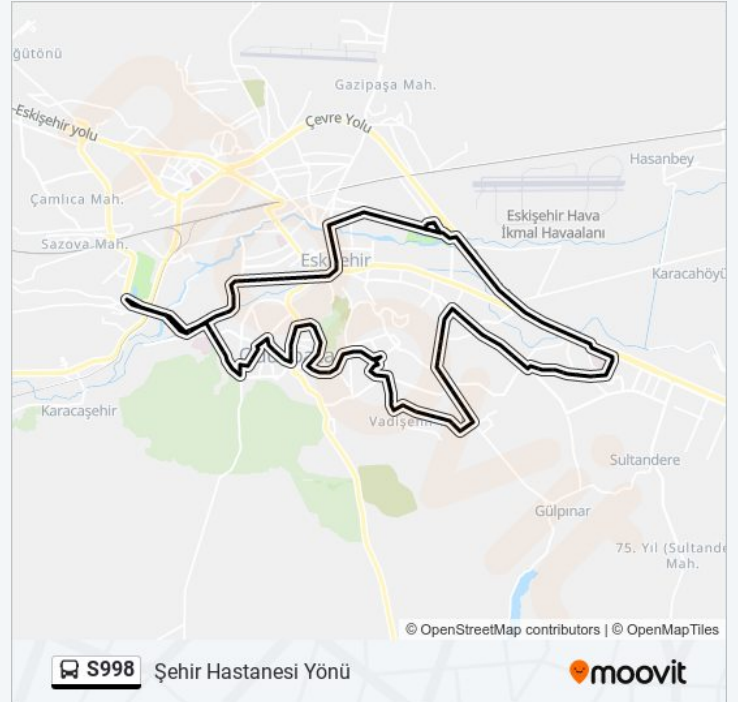

Variş yeri: Şehir Hastanesi Yönü

81 durak

[HAT SAATLERİNİ GÖRÜNTÜLE](#)

Otogar 1. Durak - 450

Otogar 7. Durak - 456

Çevre Yolu - 684

Cumhuriyet Bulvarı 4. Durak - 319

Ankara - Eskişehir Yolu 1. Durak - 320

Ankara - Eskişehir Yolu 2. Durak - 321

Bahçecik Köyü 1. Durak - 2442

Bahçecik Köyü 2. Durak - 2443

Aşağıkuzfındık Köyü 1. Durak - 2418

Kumbetyeniköyü 1. Durak - 2417

Kafkas Cd. - 1250

Lavanta Parkı - 1251

Hilal Cami - 1252

Ertaş Bulvarı - 1325

Ertaş Bulvarı 2. Durak - 1326

Ertaş Bulvarı - 641

Ertaş Bulvarı 4. Durak - 642

Arabacılar Blv. - 526

Arabacılar Blv. 2. Durak - 527

Akdere Köyü - 2487

Karapazar 1. Durak - 2489

Tekinalp Caddesi - 977

İsmet İnönü İlköğretim Okulu - 978

Hazreti İbrahim Cami - 979

Arabacılar Bulvarı 1. Durak - 980

Arabacılar Bulvarı 2. Durak - 981

Karaçay Sokak - 1241

Süleyman Demirel Caddesi - 2567

Vadişehir Avm - 493

S998 otobüs Saatleri

Şehir Hastanesi Yönü Güzergahı Saatleri:

Pazartesi	00:45 - 04:30
Salı	00:45 - 04:30
Çarşamba	00:45 - 04:30
Perşembe	00:45 - 04:30
Cuma	00:45 - 04:30
Cumartesi	00:45 - 04:30
Pazar	00:45 - 04:30

S998 otobüs Bilgi

Yön: Şehir Hastanesi Yönü

Duraklar: 81

Yolculuk Süresi: 70 dk

Hat Özeti: