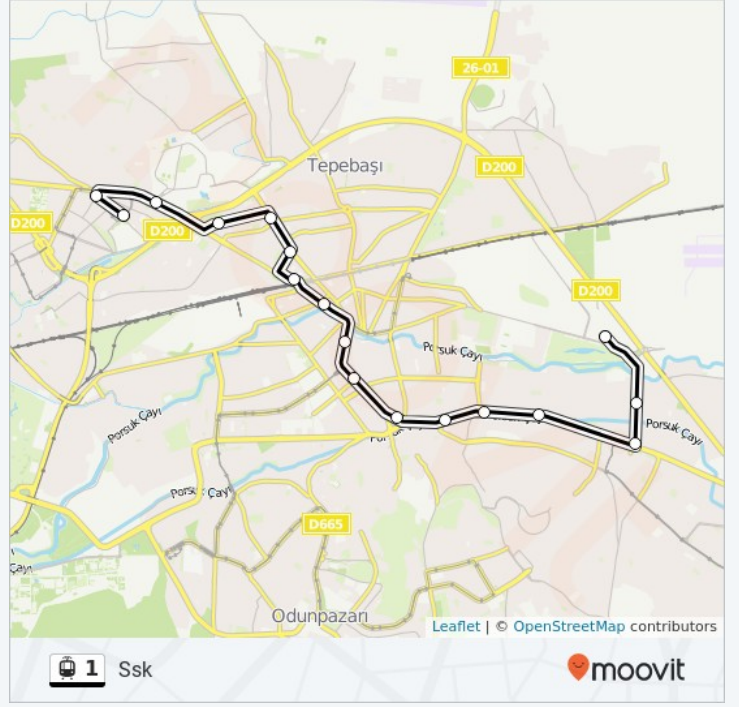

İsmet İnönü-Gidiş

Ulus Aniti (Gar)-Gidiş

Eski Bağlar-Gidiş

Anadolu Üniversitesi-Gidiş

Hava Müzesi-Gidiş

Eczacılık Fakültesi-Gidiş

Uluönder-Gidiş

Ssk-Son Durak

1 tramvay Saatleri

Ssk Güzergahı Saatleri:

Pazartesi	05:35 - 23:47
Salı	05:35 - 23:47
Çarşamba	05:35 - 23:47
Perşembe	05:35 - 23:47
Cuma	05:35 - 23:47
Cumartesi	05:35 - 23:45
Pazar	05:35 - 23:45

1 tramvay Bilgi

Yön: Ssk

Duraklar: 17

Yolculuk Süresi: 23 dk

Hat Özeti:

1 tramvay saatleri ve güzergah haritaları, moovitapp.com adresinde çevrimdışı bir PDF olarak mevcut. Canlı otobüs saatlerini, tren tarifesini veya metro programlarını ve Eskişehir konumundaki tüm toplu taşıma araçları için adım adım yol tariflerini görmek için [Moovit uygulamasını](#) sayfasını kullanın.