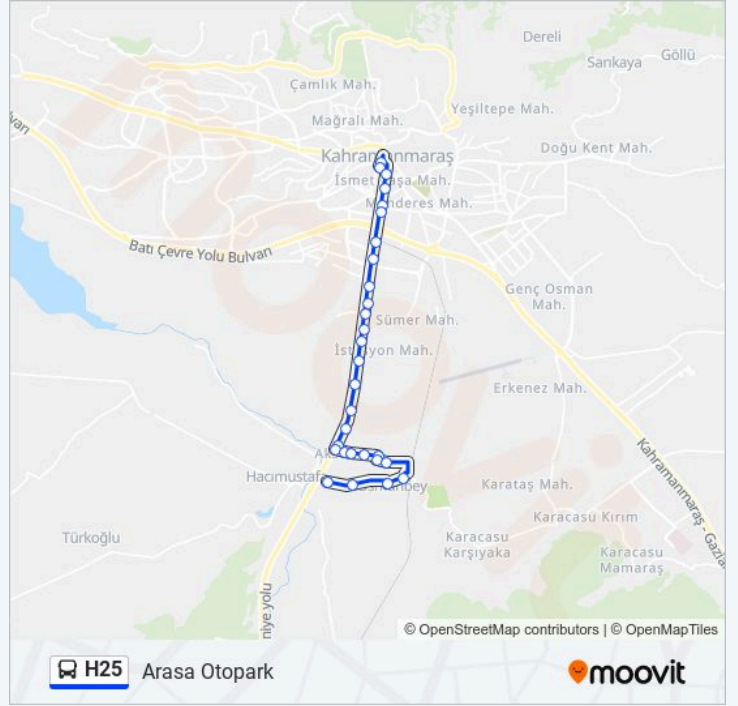

Migiboy Tekstil

Gross Marketler

Otobüs Terminali

Kafum

Fen İşleri Şantiye

İstasyon Giriş

Fatma Gölcü Camii

Kahramanmaraş Müze

Kahramanmaraş Büyükşehir Belediyesi

Gözde Durağı

Sokak Başı

Arasa Otopark Harekat Amirliği

H25 otobüs saatleri ve güzergah haritaları, moovitapp.com adresinde çevrimdışı bir PDF olarak mevcut. Canlı otobüs saatlerini, tren tarifelerini veya metro programlarını ve Kahramanmaraş konumundaki tüm toplu taşıma araçları için adım adım yol tariflerini görmek için Moovit uygulamasını sayfasını kullanın.

© 2024 Moovit - Tüm Hakları Saklıdır