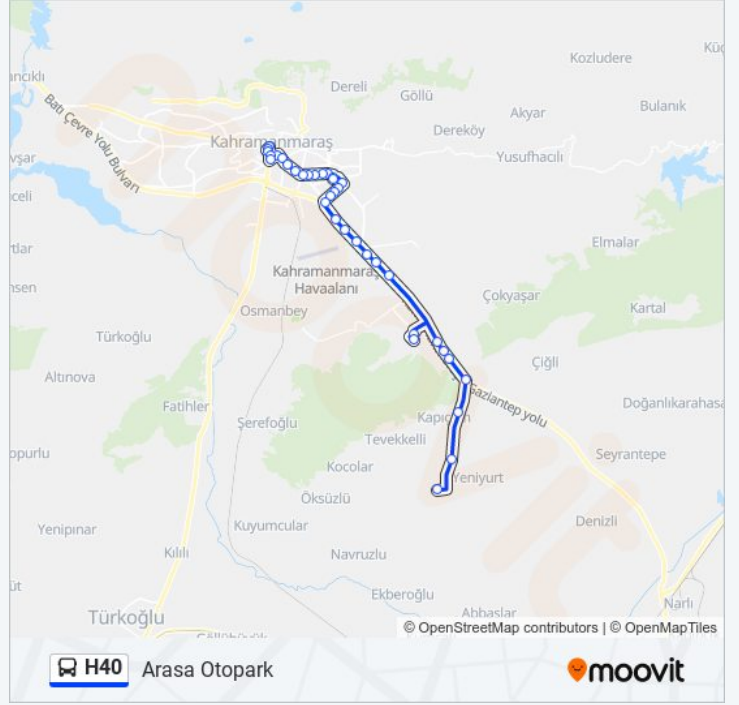

Demokrasi Meydanı

Sokak Başı

Arasa Otopark Harekat Amirliğı

Variş yeri: Konteynerkent

42 durak

[HAT SAATLERİNİ GÖRÜNTÜLE](#)

Arasa Otopark Harekat Amirliğı

Derepazarı