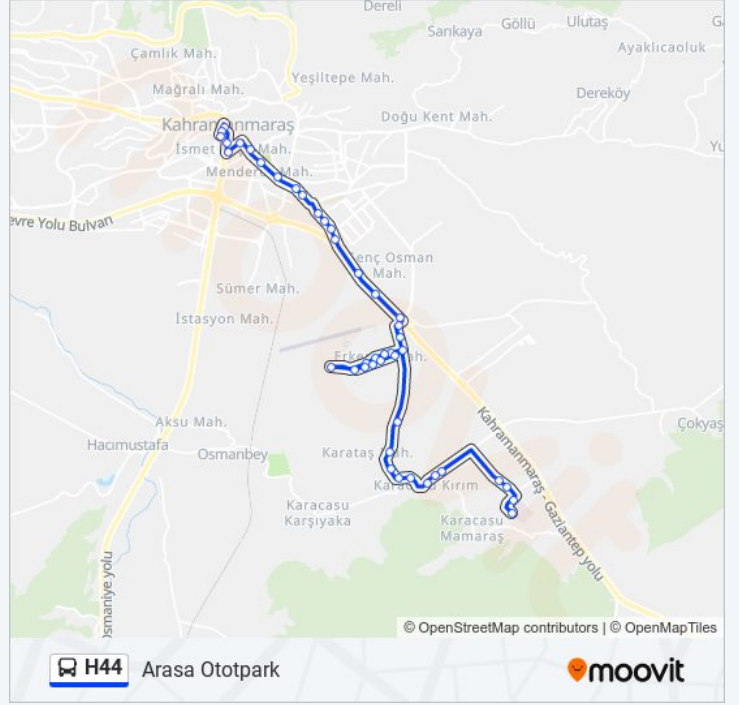

Namık Kemal Türk Telekom

Kara Yolları 55.Şube Müdürlüğü

Şeyhadil Mezarlığı 1nolu. Kapı

Eski İtfaiye

Valilik

Merkez Otobüs Durağı

Gözde Durağı

Demokrasi Meydanı

## Variş yeri: Şehir Hastanesi

37 durak

[HAT SAATLERİNİ GÖRÜNTÜLE](#)

Arasa Otopark Harekat Amirliği

Derepazarı

Kahramanmaraş Büyükşehir Belediye

Erzurumluoğlu Camii

Şelale Park