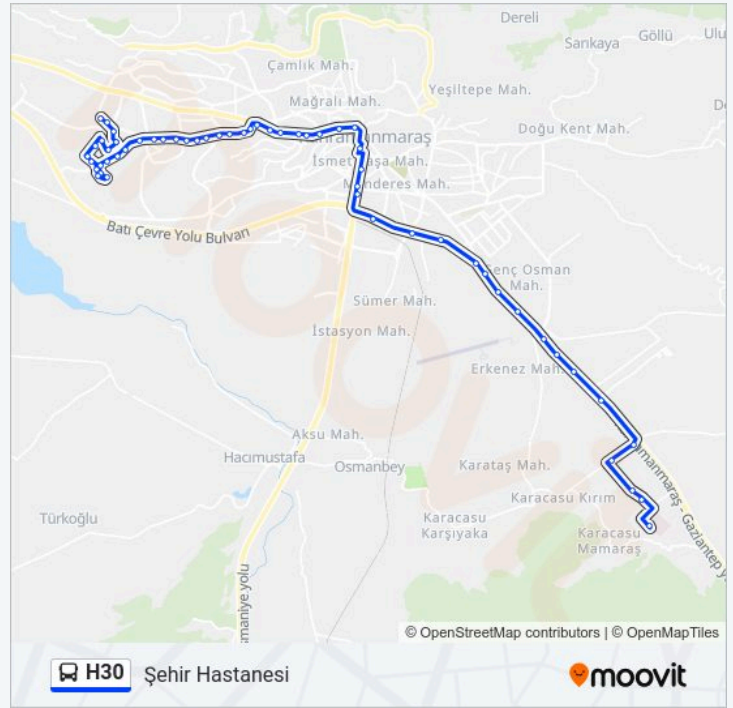

Niřantařı Konutları
Sıddık Akyol Cami
Hasan Balcı İlkokulu
Mimoza Konutları
Okkař Gümüřer Orta Okulu
Tekerek 94051.Sokak
řehitler Cami
Pınar Apt
Boğaziçi A16
Boğaziçi Camii
Boğaziçi A8
Boğaziçi A5
Marařhan Sitesi
İsmar Kent 2 Sitesi
Sühadiyo Konutları
Atlantik Konutları
Piretiřpark Konutları
Mevapark Konutları
Abdurahim Karakoç Okulu
Fen Lisesi
Uğur Sitesi
Hacı Hasan Efendi Parkı
Necipfazıl Kısakürek İlk Okulu
Aliya İzzet Begoviç Çocuk Parkı
Süha Eler Lisesi
12 řubat İlçe Nüfus Müdürlüğü
Kültürkent
Necip Fazıl Kısakürek Kültür Merkezi
Çukurova Elektrik And. Lisesi
řehit Çakmakçı Sayit Parkı
řehit Serkan Yılmaz Parkı
Karamanlı Köprülü Kavř

Çarřamba	06:25 - 20:35
Perřembe	06:25 - 20:35
Cuma	06:25 - 20:35
Cumartesi	06:40 - 20:30
Pazar	06:40 - 21:20

H30 otobüs Bilgi

Yön: řehir Hastanesi

Duraklar: 56

Yolculuk Süresi: 62 dk

Hat Özeti: