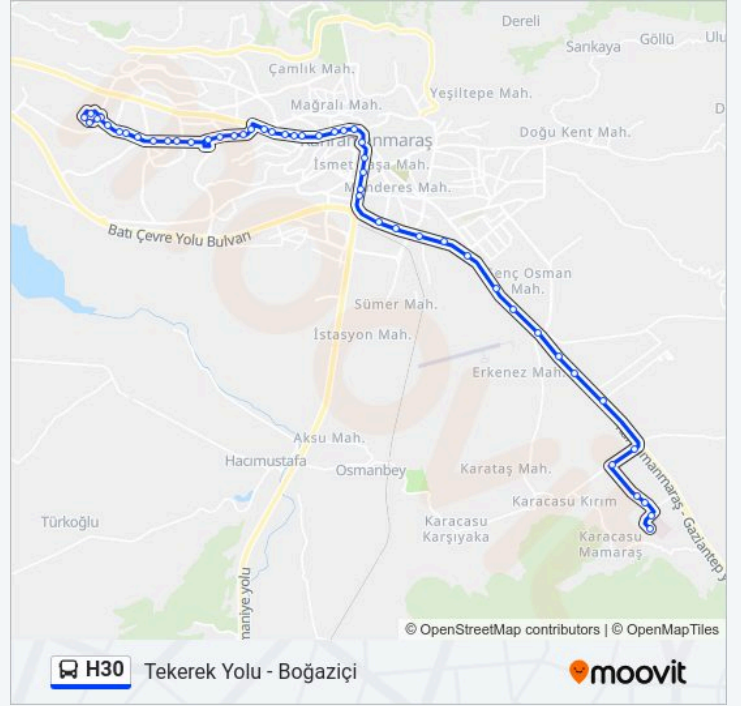

Demokrasi Meydanı

Kale Otopark

Mehmet Akif Kültür Merkezi

Karamanlı Köprülü Kavşağı

Akkent Konutları

Elif Hatun Cami

Fatih Şekkeli İk Öğretim

Abdülhamithan Köprülü Kavşağı

Suzan Ve Abdulhakim Bilgili Halk Eğitim Merkezi

Yunus Emre Taziye Evi

Necip Fazıl Kültür Merkezi Park

Mehmet Ceyhan Özel Eğitim

Tekerek Ptt

Süha Erler Anadolu Lisesi

Necipfazıl Kısakürek İlk

Aşiyen Sitesi

Fenlisesi

Abdurahim Karakoç Orta Okulu

Tekerek Bankamatikler

Boğaziçi Aile Sağlığı Merkezi

Yeşilkent Sitesi

Yağmur Sitesi

Maraş Modern Konutları

Maarif Cami

Ukkaşe Cami

Bahattin Karakoç İlkokulu

Güneş Tepe

Sedil Apt

Variş yeri: Şehir Hastanesi

56 durak

[HAT SAATLERİNİ GÖRÜNTÜLE](#)

H30 otobüs Saatleri

Şehir Hastanesi Güzergahı Saatleri:

Pazartesi 06:25 - 20:35

Salı 06:25 - 20:35

Gümüştepe Konutları