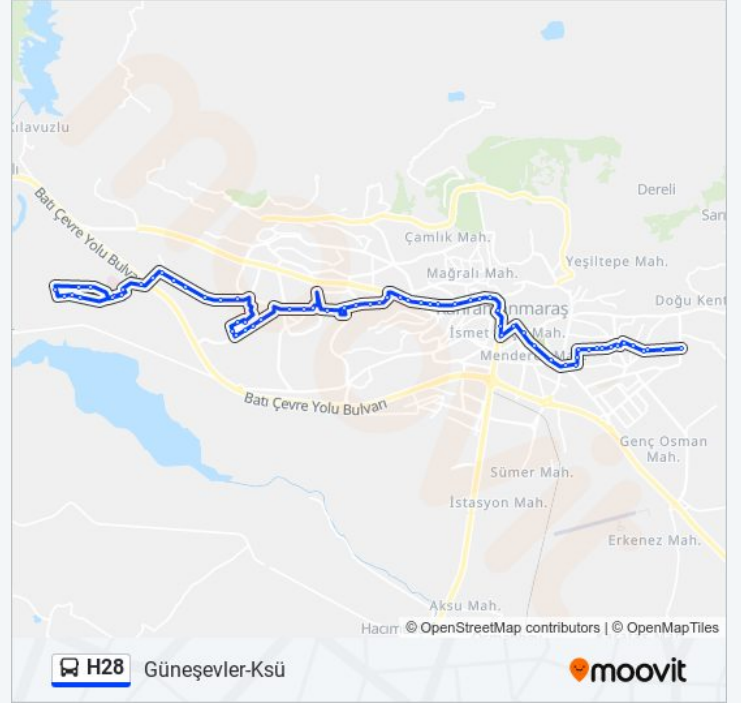

Demokrasi Meydanı

Kale Otopark

Mehmet Akif Kültür Merkezi

Karamanlı Köprülü Kavşağı

Akkent Konutları

Elif Hatun Cami

Fatih Şekmeli İk Öğretim

Abdülhamithan Köprülü Kavşağı

Suzan Ve Abdulhakim Bilgili Halk Eğitim Merkezi

Yunus Emre Taziye Evi

Necip Fazıl Kültür Merkezi Park

Mehmet Ceyhan Özel Eğitim

Tekerek Ptt

Süha Erler Anadolu Lisesi

Necipfazıl Kısakürek İlk

Aşiyen Sitesi

Fenlisesi

Abdurahim Karakoç Orta Okulu

Tekerek Bankamatikler

Yıldızkent Sitesi

Bahçeşehir Konutları

Kule 100 Başı Apt

Boğaziçi Kavşağı

Arifzade Apt

Ataşehir Sitesi

Tekerek Mah Muhtarlık

Turgut Özal Bulvarı

Lara Sitesi

Biruni Koleji

Doğa Koleji

Bekir Siddik Dokumacı Cami

Akedaş Ortaokulu

Apartlar