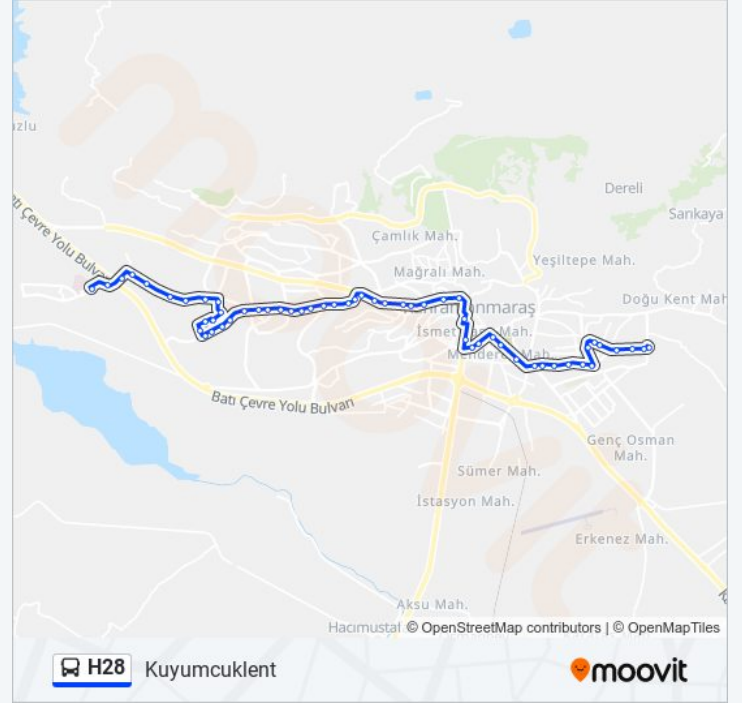

Mevapark Konutları

Abdurahim Karakoç Okulu

Fen Lisesi

Uğur Sitesi

Hacı Hasan Efendi Parkı

Necipfazıl Kısakürek İlk Okulu

Aliya İzzet Begoviç Çocuk Parkı

Süha Erler Lisesi

12 Şubat İlçe Nüfus Müdürlüğü

Kültürkent

Necip Fazıl Kısakürek Kültür Merkezi

Çukurova Elektrik And. Lisesi

Şehit Çakmakçı Sayit Parkı

Şehit Serkan Yılmaz Parkı

Karamanlı Köprülü Kavş

Karamanlı Trafo

Sosyal Tesis

Ulucami Çukur Hamamı

Derepazarı

Kahramanmaraş Büyükşehir Belediye

Erzurumluoğlu Camii

Şelale Park

Eski İtfaiye Kavşağı

Tarım İl Müdürlüğü

Kara Yolları

Arslanbey Orta Okulu

Namikkemal Giriş

Saçaklızade Kütüphane

Cumhuriyet Orta Okulu

Yavuzselim Mahallesi

Hacımurat Kavşağı

Kanunu 38015.Sokak

Kanuni Göllülü Yusuf Çavuş Caddesi