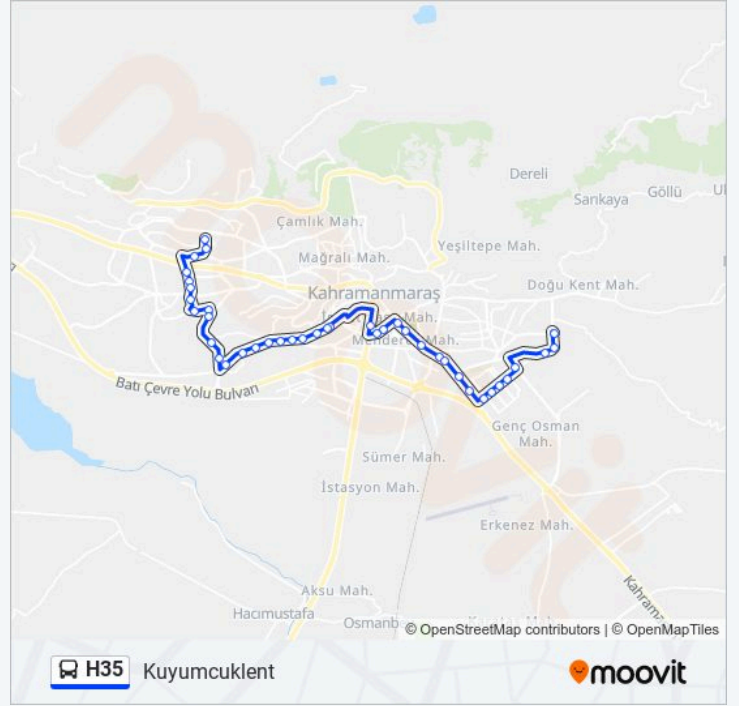

Sanayi Bakırcılar Blok

Sanayi Cami

Sanayi Marangozcular Blog

Sanayi Mesleki Eğitim Merkezi

Nurettin Topçu

Oknal Tıbbi Gaz

Maraş Sofrası

Kuyumcu Kent Son Durak

Variş yeri: Çocuk Hastanesi

55 durak

[HAT SAATLERİNİ GÖRÜNTÜLE](#)

Kuyumcu Kent Son Durak

Umutkent

Oknal Durağı

Kanuni 38103. Sokak

Nurettin Topçu Anadolu Lisesi