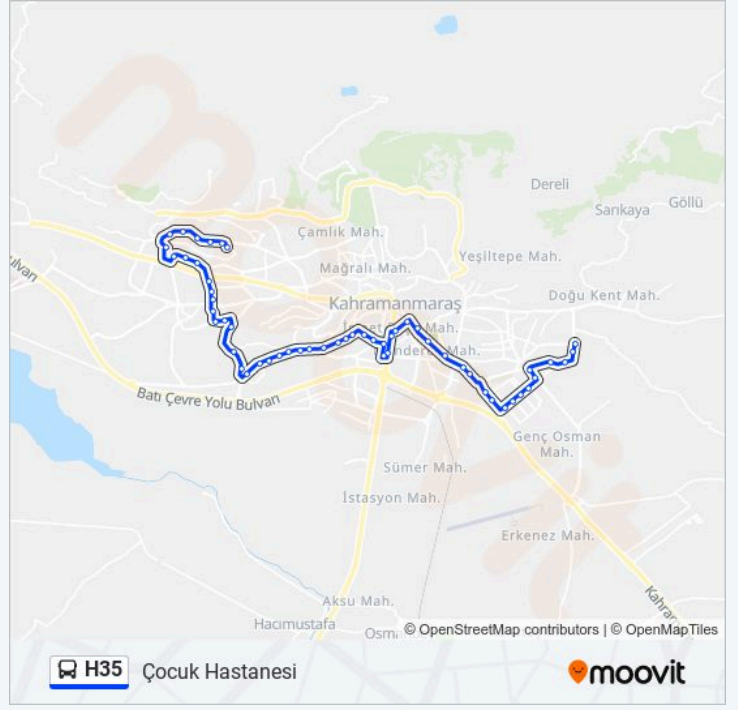

H35 otobüs Bilgi

Yön: Çocuk Hastanesi

Duraklar: 55

Yolculuk Süresi: 51 dk

Hat Özeti:

Sanayi Park

Kaski

Yavuzselim Ptt