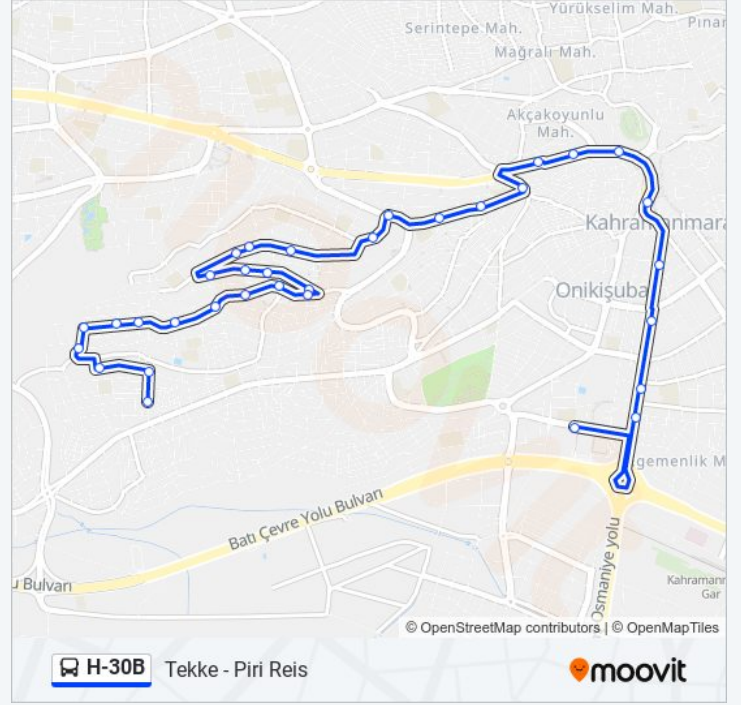

Şahin Park

Abdulhamit Han 34.Sokak

Yıldız Parkı

Yıldız Park Trafo

Abdullah Edip Caddesi 3032. Sokak

Nisanur Sitesi

Abdullah Edip Caddesi

19 Mayıs Anadolu Lisesi

Abdullah Edip Caddesi Gurban Apt. 17

Sıdıka Hatun Cami

Piri Reis 55042. Sokak

Piri Reis Su Deposu

Piri Reis Ortaokulu

Piri Reis Muhtarlık

Piri Reis 55020. Sokak

H-30B otobüs saatleri ve güzergah haritaları, moovitapp.com adresinde çevrimdışı bir PDF olarak mevcut. Canlı otobüs saatlerini, tren tarifelerini veya metro programlarını ve Kahramanmaraş konumundaki tüm toplu taşıma araçları için adım adım yol tariflerini görmek için Moovit uygulamasını sayfasını kullanın.

© 2024 Moovit - Tüm Hakları Saklıdır