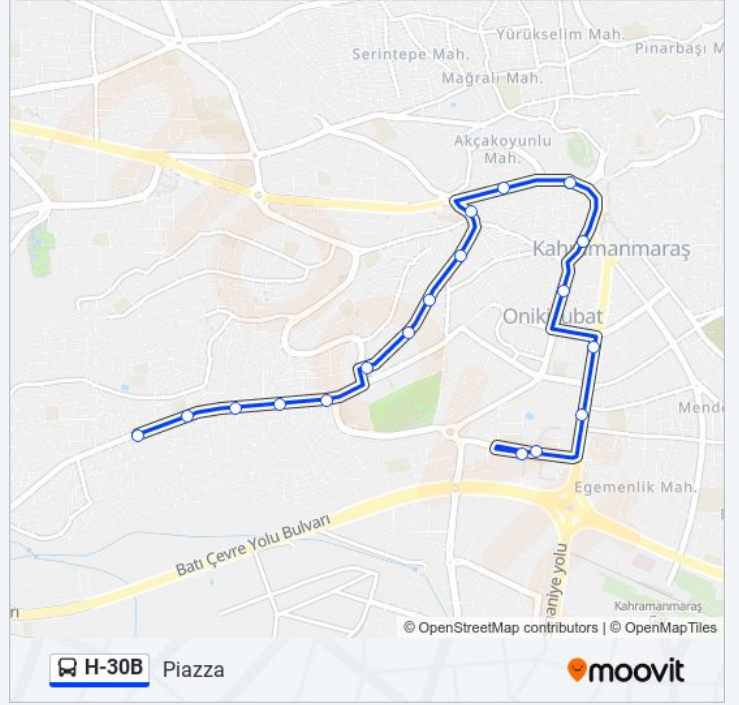

Variş yeri: Piazza

18 durak

[HAT SAATLERİNİ GÖRÜNTÜLE](#)

Çırağın Plaza

Şehit Yusuf Çavuş Okulu

Barbaros 11020.Sokak

Karacaoğlan Ptt

27.Nolu Aile Sağlık Merkezi

Malik Ejder Caddesi

Kahramanmaraş Büyükşehir Belediye

Müze

Piazza

Piazza Avm

H-30B otobüs Saatleri

Piazza Güzergahı Saatleri:

Pazartesi	07:00 - 18:15
Salı	07:00 - 18:15
Çarşamba	07:00 - 18:15
Perşembe	07:00 - 18:15
Cuma	07:00 - 18:15
Cumartesi	07:00 - 18:15
Pazar	07:00 - 18:15

H-30B otobüs Bilgi**Yön:** Piazza**Duraklar:** 18**Yolculuk Süresi:** 17 dk**Hat Özeti:**

Variş yeri: Tekke - Piri Reis

33 durak

[HAT SAATLERİNİ GÖRÜNTÜLE](#)

Piazza Avm

Fatma Gölcü Camii

Kahramanmaraş Müze