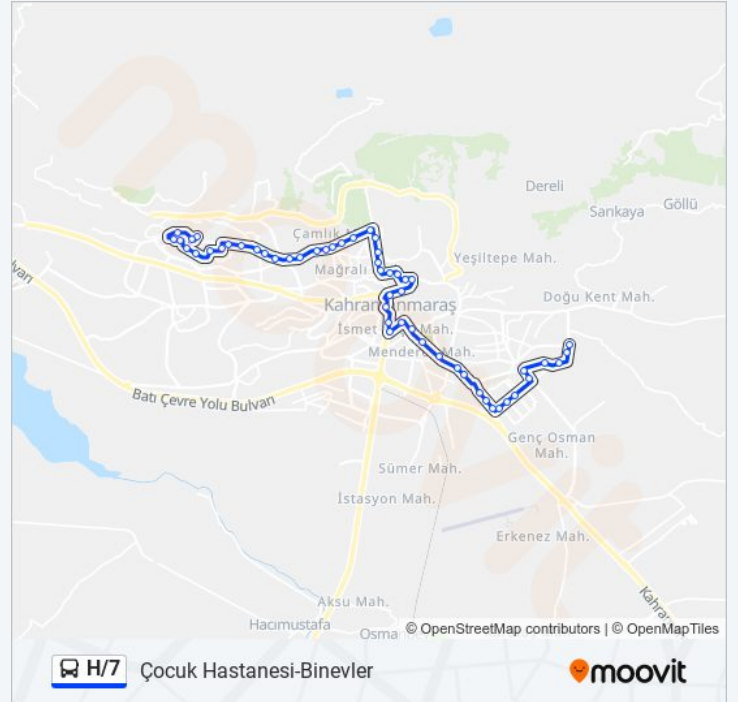

Yolculuk Süresi: 46 dk

Hat Özeti:

Küçük Çavuşlu Camii

İl Merkez Jandarma

İl Sağlık Müdürlüğü

Ketem

Şehit Evliya Orta Okulu

Arslanbey Mesire Alanı