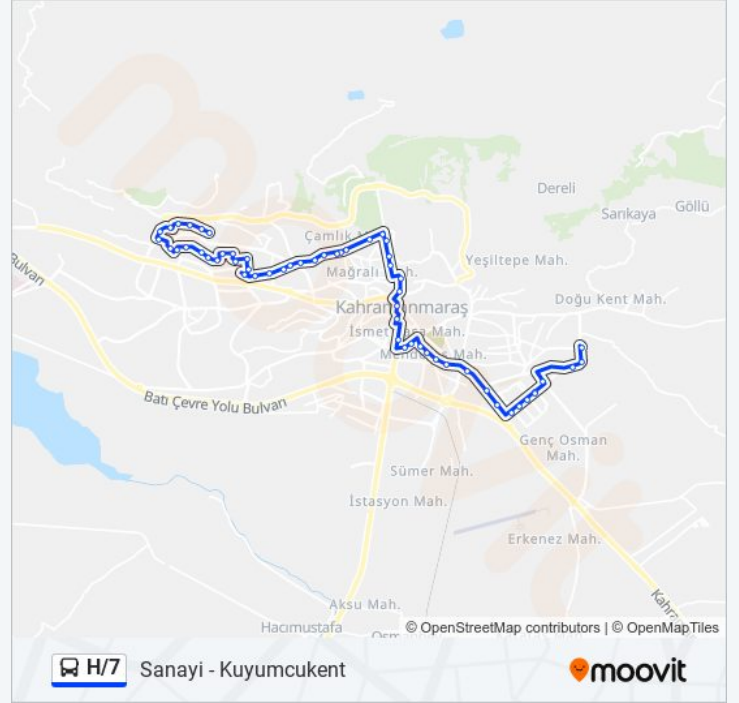

Sanayi Bakırcılar Blok

Sanayi Cami

Sanayi Marangozcular Blog

Sanayi Mesleki Eğitim Merkezi

Hafız Ali Efendi Cami

Nurettin Topçu

Oknal Tıbbi Gaz

Maraş Sofrası

Kuyumcu Kent Son Durak

Varış yeri: Çocuk Hastanesi-Binevler

53 durak

[HAT SAATLERİNİ GÖRÜNTÜLE](#)

Kuyumcu Kent Son Durak

Umutkent

Oknal Durağı

Kanuni 38103. Sokak