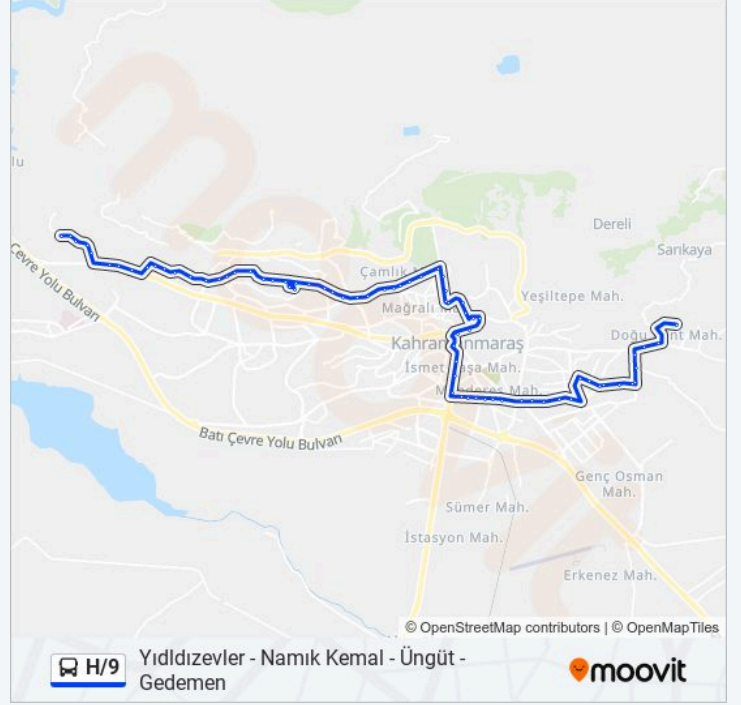

Yön: Üngüt - Gedemen

Duraklar: 73

Yolculuk Süresi: 63 dk

Hat Özeti:

Cafer Tudu Kavşağı

Kanuni 38068.Sokak

Şeyh Edebalı Cami

Kanunu 38012.Sokak

Kurana Hizmet Vakfı

Namikkemal Hacımurat Caddesi

Dulkadiroğlu Gençlik Merkezi

Namikkemal Lojmanlar

Namikkemal Çıkış

Oteller

Dilçelen Sitesi

Tarım Kırsal Kalkınma Kurumu

Diyaliz Merkezi

Dulkadiroğlu 19 Nolu Aile Sağlık Merkezi

Millieğitim Müdürlüğü

Kahramanmaraş Müze

Kahramanmaraş Büyükşehir Belediyesi

Gözde Durağı

Demokrasi Meydanı

Atatürk Meydanı

Kanlıdere

Haydarlı

Kayabaşı

Çocuk Bahçesi

Kışla Caddesi

Hüsnü Öksüz Diyaliz Merkezi

İl Sağlık Müdürlüğü

Ketem

Şehit Evliya Orta Okulu

Arslanbey Mesire Alanı

Çamlıca Apt

Çamlık Muhtarlık