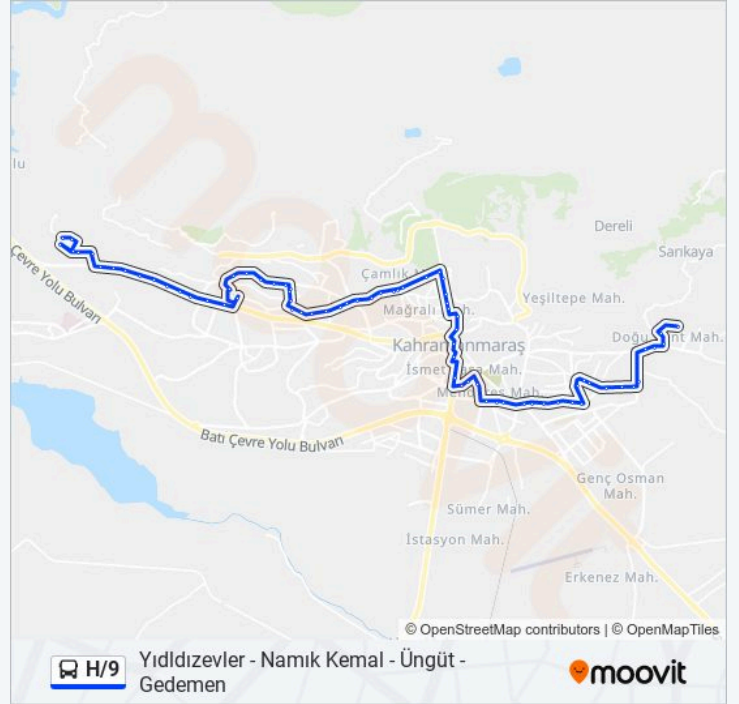

Şehit İlhan Güleç Anadolu Lisesi

Gül Apt

Şahsenem Sitesi

Çocuk Hastanesi Giriş

Çocuk Hastanesi

Turgut Peker İmamhatip Orta Okulu

Mimar Sinan Kız Öğrenci Yurdu

Gökkuşığı Apt.

Gülistan Sitesi

Aksite

Selahattin Eyubi Cami

Cahit Zarifoğlu İlk Okulu

Ayşegül Çocuk Klübü

Esentepe Ptt

Akçam

Üst Geçit

Serintepe Aladdin Kısakürek Bulvarı

Gaziler Koruluğu

Gaziler Derneği

Çamlık Parkı

12 Şubat Anadolu Lisesi

Yörükselim Hastahanesi Acil

Fizik Tedavi

Jandarma Komutanlığı

Uzunluk

Ptt Kale Dibi

Ulu Cami

Derepazarı

Kahramanmaraş Büyükşehir Belediye

Erzurumluoğlu Camii

Şelale Park

Müftülük