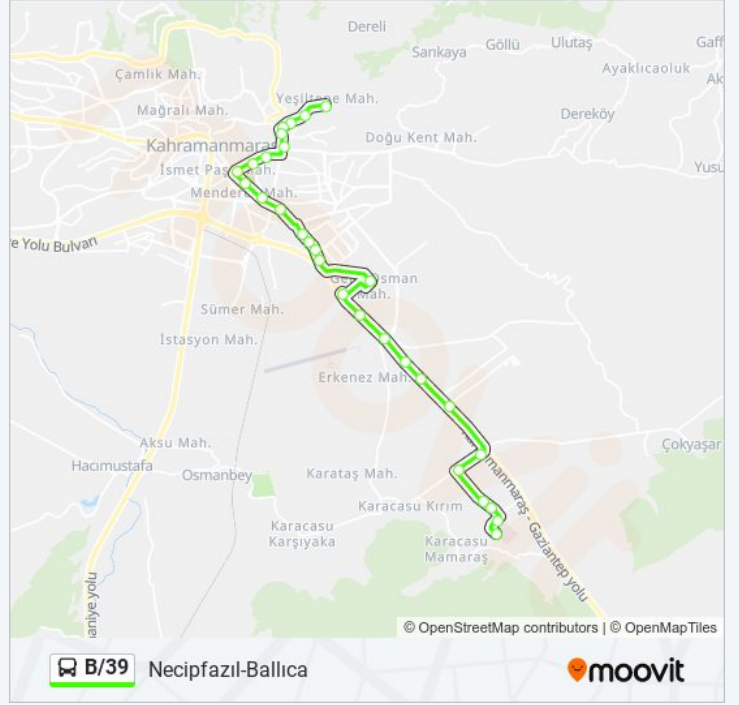

B/39 otobüs hattı (Necipfazıl-Balıca) arası 2 güzergah içeriyor. Hafta içi günlerde çalışma saatleri:

(1) Necipfazıl-Balıca: 07:45 - 16:30(2) Şehir Hastanesi: 07:00 - 17:30

Size en yakın B/39 otobüs durağınbulmak ve sonraki B/39 otobüs varış saatini öğrenmek için Moovit Uygulamasını kullanın.

Variş yeri: Necipfazıl-Balıca

28 durak

[HAT SAATLERİNİ GÖRÜNTÜLE](#)

- Necip Fazıl Şehir Hastanesi
- Necip Fazıl Hastanesi Acil
- Çınar Yaşlı Bakım Merkezi
- Afad Merkezi
- Karacasu Kampüsü Konteyner Kent
- Karacasu Kampüsü Çıkış
- Karaziyaret Çıkış
- Kipaş Holding
- Dsi 20. Bölge Müdürlüğü
- Havaalanı Kavşağı
- Arıkan Tekstil
- İskur
- Genç Osman
- Sanayi Çıkış
- Sanayi Park
- Kaski
- Namık Kemal Türk Telekom
- Kara Yolları 55.Şube Müdürlüğü
- Şehadil Mezarlığı 1 nolu. Kapı
- Şehadil Mezarlığı
- Perşembe Pazarı

B/39 otobüs Bilgi

Yön: Necipfazıl-Balıca

Duraklar: 28

Yolculuk Süresi: 37 dk

Hat Özeti:

Fetih Bulvarı 67012. Sokak

Arapkırılı Cami

Dulkadirođlu Halkeđitim

Büđlek Caddesi Giriş

Büđlek Petrol

Yeşiltepe 79004. Sokak

Deniz Bitmiş Ortaokulu

Variş yeri: Şehir Hastanesi

42 durak

[HAT SAATLERİNİ GÖRÜNTÜLE](#)

Ayşe Hatun Cami