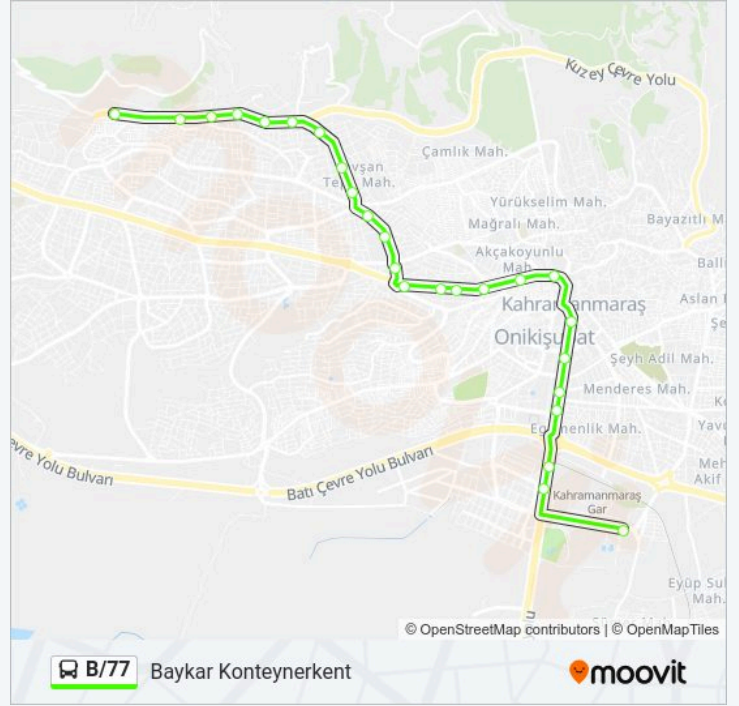

Piazza Bankalar

Istasyon Köprüsü

Yeni Hal Giriş

Hanifi Mahçiçek Stadı

Variş yeri: Kuzey Çevre Yolu

30 durak

[HAT SAATLERİNİ GÖRÜNTÜLE](#)

Baykar Konteyner Kent

Fen İşleri Şantiye

İstasyon Giriş

Fatma Gölcü Camii

Kahramanmaraş Müze

Kahramanmaraş Büyükşehir Belediyesi

Gözde Durağı

Demokrasi Meydanı

Kale Otopark

Mehmet Akif Kültür Merkezi

Karamanlı Köprülü Kavşağı

Akkent Konutları

Elif Hatun Cami

Fatih Şekkelî İik Öğretim

Abdülhamithan Köprülü Kavşağı

Çukurova Anadolu Lisesi

Zekeriya Tanrıverdi İmamhatip Orta Okulu

İbrahim Çalık Lisesi

B/77 otobüs Saatleri

Kuzey Çevre Yolu Güzergahı Saatleri:

Pazartesi	07:30 - 18:30
Salı	07:30 - 18:30
Çarşamba	07:30 - 18:30
Perşembe	07:30 - 18:30
Cuma	07:30 - 18:30
Cumartesi	Çalışmıyor
Pazar	Çalışmıyor

B/77 otobüs Bilgi

Yön: Kuzey Çevre Yolu

Duraklar: 30

Yolculuk Süresi: 31 dk

Hat Özeti: