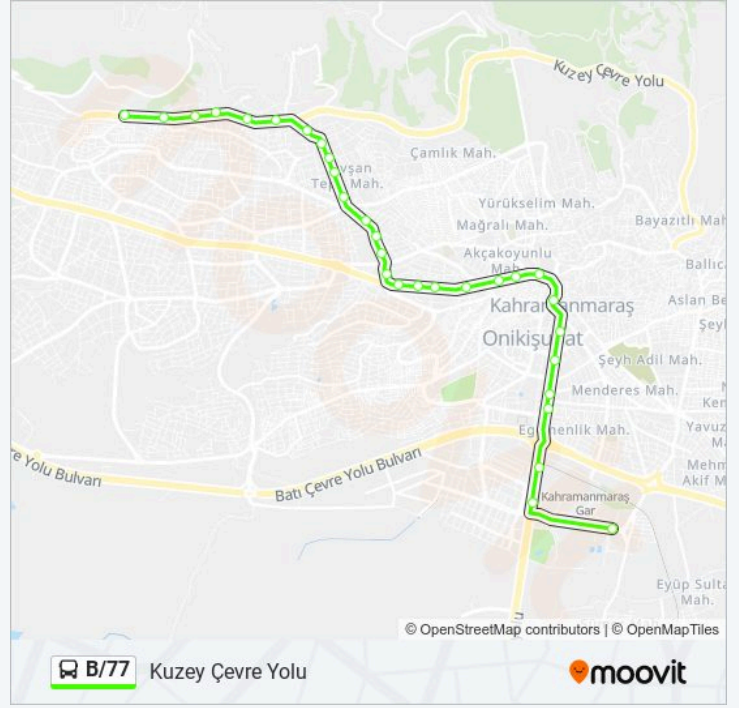

Fatih 26041 sokak Parkı

Ahır Dağı Caddesi Giriş

İsmarkent Sitesi

Uğurluevler

Şehit Fatihgök İlk Okulu

Birbey Apartmanı

Doğuş Sitesi

Serintepe Toki Konutları

Kuzey Çevre Yolu Demka

İstinye Konutları

Aras Siteleri

Kuzey Çevre Yolu Gunal Firik

B/77 otobüs saatleri ve güzergah haritaları, moovitapp.com adresinde çevrimdışı bir PDF olarak mevcut. Canlı otobüs saatlerini, tren tarifelerini veya metro programlarını ve Kahramanmaraş konumundaki tüm toplu taşıma araçları için adım adım yol tariflerini görmek için Moovit uygulamasını sayfasını kullanın.

© 2024 Moovit - Tüm Hakları Saklıdır