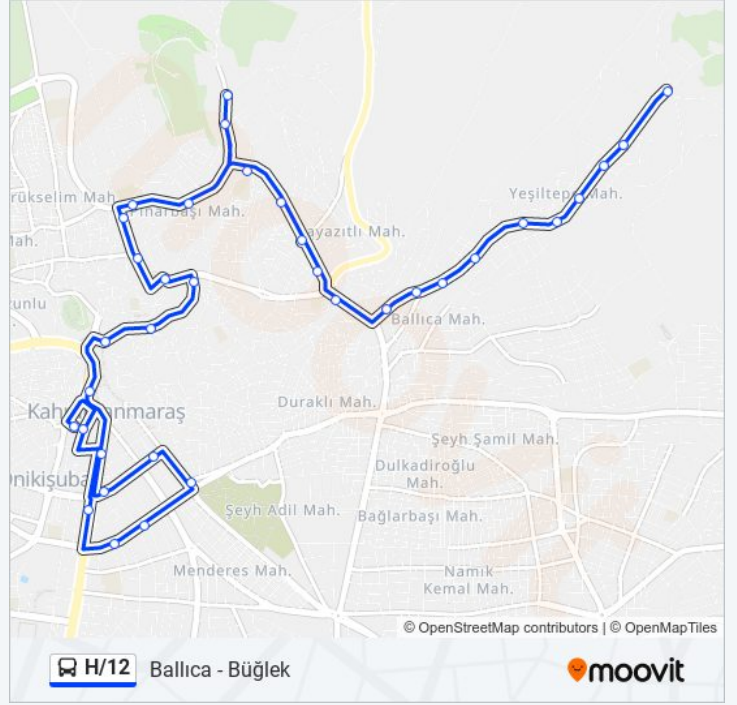

Balıca Büğlek Caddesi

Deniz Bitmiş Ortaokulu

Yeşiltepe Taziye Evi

Mehmet Afşar İlkokulu

Yeşiltepe Mahallesi Çıkış

Dereli Yol Ayrımı

H/12 otobüs saatleri ve güzergah haritaları, moovitapp.com adresinde çevrimdışı bir PDF olarak mevcut. Canlı otobüs saatlerini, tren tarifelerini veya metro programlarını ve Kahramanmaraş konumundaki tüm toplu taşıma araçları için adım adım yol tariflerini görmek için [Moovit uygulamasını](#) sayfasını kullanın.