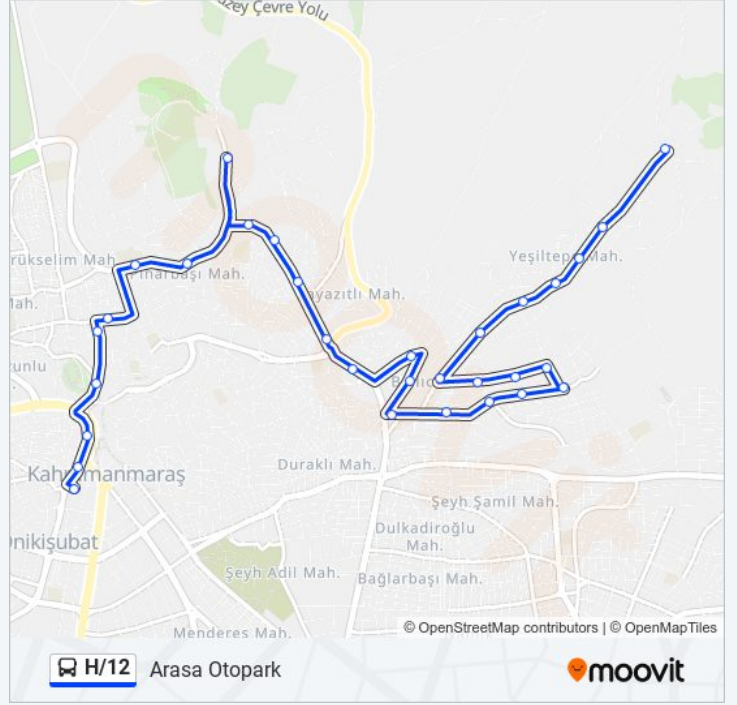

Fatih Lisesi

Küçük Çavuşlu Camii

Uzunluk

Ptt Kale Dibi

Ulu Cami

Sokak Başı

Arasa Otopark Harekat Amirliği

Variş yeri: Balıca - Büğlek